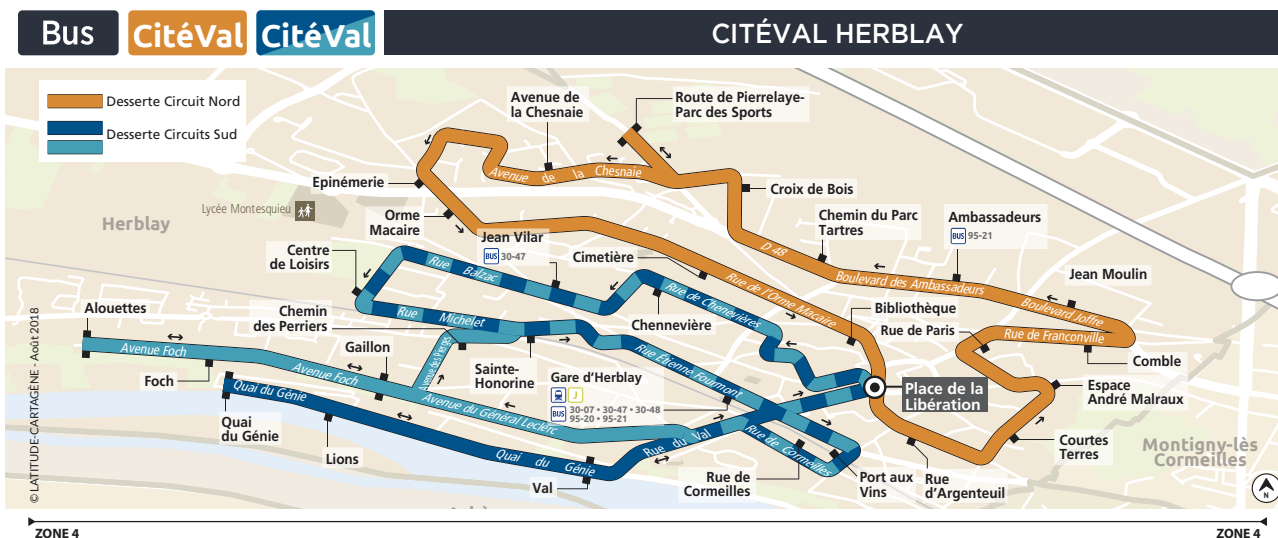

Horaires valables toute l'année

HERBLAY
CIRCUIT URBAIN

→ Herblay

Reédition septembre 2018

Informations pratiques
& points de vente

Contact

01 30 40 56 56
www.cars-lacroix.fr
Cars Lacroix
53/55 Chaussée
Jules César
95250 BEAUCHAMP
membre de l'association Optile

Points de vente

La liste des dépositaires est disponible sur le site www.cars-lacroix.fr

Les horaires ne sont donnés qu'à titre indicatif en raison des difficultés de circulation.

Les arrêts étant facultatifs, faire signe au conducteur pour obtenir l'arrêt du véhicule.

Le dimanche - Circuit Nord

HERBLAY	Place de la Libération	9:00	9:30	10:00	10:30	11:00	11:30	12:00	12:30	13:00
	Rue d'Argenteuil	9:01	9:31	10:01	10:31	11:01	11:31	12:01	12:31	13:01
	Courtes Terres	9:02	9:32	10:02	10:32	11:02	11:32	12:02	12:32	13:02
	Espace André Malraux	9:04	9:34	10:04	10:34	11:04	11:34	12:04	12:34	13:04
	Rue de Paris	9:05	9:35	10:05	10:35	11:05	11:35	12:05	12:35	13:05
	Comble	9:06	9:36	10:06	10:36	11:06	11:36	12:06	12:36	13:06
	Jean Moulin	9:08	9:38	10:08	10:38	11:08	11:38	12:08	12:38	13:08
	Ambassadeurs	9:09	9:39	10:09	10:39	11:09	11:39	12:09	12:39	13:09
	Chemin du Parc - Tartres	9:11	9:41	10:11	10:41	11:11	11:41	12:11	12:41	13:11
	Croix de Bois	9:13	9:43	10:13	10:43	11:13	11:43	12:13	12:43	13:13
	Route de Pierrelaye - Parc des sports	9:15	9:45	10:15	10:45	11:15	11:45	12:15	12:45	13:15
	Avenue de la Chesnaie	9:17	9:47	10:17	10:47	11:17	11:47	12:17	12:47	13:17
	Epinémerie	9:19	9:49	10:19	10:49	11:19	11:49	12:19	12:49	13:19
	Orme Macaire	9:21	9:51	10:21	10:51	11:21	11:51	12:21	12:51	13:21
	Cimetière	9:23	9:53	10:23	10:53	11:23	11:53	12:23	12:53	13:23
	Bibliothèque	9:25	9:55	10:25	10:55	11:25	11:55	12:25	12:55	13:25
	Place de la Libération	9:27	9:57	10:27	10:57	11:27	11:57	12:27	12:57	13:27

Le dimanche - Circuits Sud

HERBLAY	Place de la Libération	9:00	9:35	10:10	10:45	11:20	11:55	12:30	13:05
	Chennevières	9:03	9:38	10:13	10:48	11:23	11:58	12:33	13:08
	Jean Vilar	9:04	9:39	10:14	10:49	11:24	11:59	12:34	13:09
	Centre de Loisirs	9:06	9:41	10:16	10:51	11:26	12:01	12:36	13:11
	Sainte Honorine	9:07	9:42	10:17	10:52	11:27	12:02	12:37	13:12
	Gare d'Herblay	9:09	9:44	10:19	10:54	11:29	12:04	12:39	13:14
	Port aux Vins	9:12	9:47	10:22	10:57	11:32	12:07	12:42	13:17
	Rue de Cormeilles	9:14	9:49	10:24	10:59	11:34	12:09	12:44	13:19
	Val	9:17	-	10:27	-	11:37	-	12:47	-
	Quai du Génie	9:20	-	10:30	-	11:40	-	12:50	-
	Lions	9:22	-	10:32	-	11:42	-	12:52	-
	Val	9:24	-	10:34	-	11:44	-	12:54	-
	Gaillon	-	9:54	-	11:04	-	12:14	-	13:24
	Alouettes	-	9:57	-	11:07	-	12:17	-	13:27
	Foch	-	9:58	-	11:08	-	12:18	-	13:28
	Gaillon	-	10:00	-	11:10	-	12:20	-	13:30
	Chemin des Perriers	-	10:02	-	11:12	-	12:22	-	13:32
	Sainte Honorine	-	10:03	-	11:13	-	12:23	-	13:33
	Gare d'Herblay	-	10:05	-	11:15	-	12:25	-	13:35
	Place de la Libération	9:29	10:07	10:39	11:17	11:49	12:27	12:59	13:37

Aucun service le lundi et les jours fériés