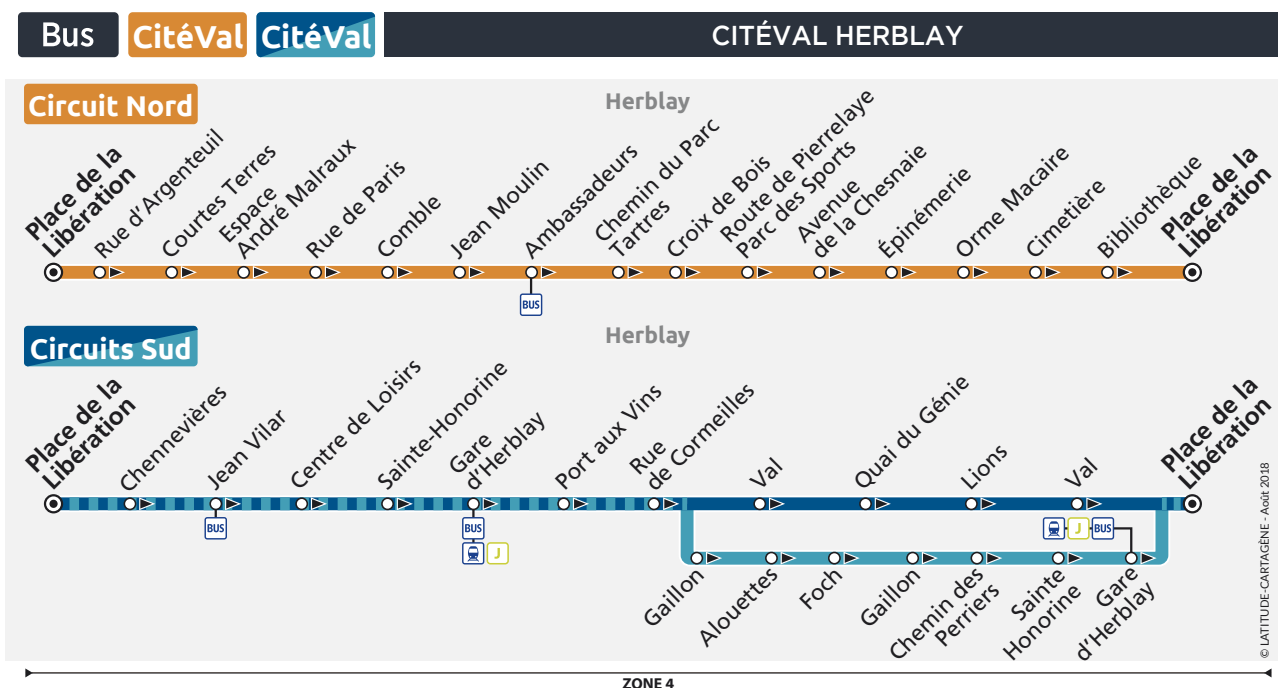

Horaires valables toute l'année

HERBLAY
CIRCUIT URBAIN

→ Herblay

Reédition septembre 2018

Informations pratiques
& points de vente

Contact

01 30 40 56 56
www.cars-lacroix.fr
Cars Lacroix
53/55 Chaussée
Jules César
95250 BEAUCHAMP
membre de l'association Optile

Points de vente

La liste des dépositaires est disponible sur le site www.cars-lacroix.fr

Les horaires ne sont donnés qu'à titre indicatif en raison des difficultés de circulation.

Les arrêts étant facultatifs, faire signe au conducteur pour obtenir l'arrêt du véhicule.

Le dimanche - Circuit Nord

HERBLAY	Place de la Libération	9:00	9:30	10:00	10:30	11:00	11:30	12:00	12:30	13:00
	Rue d'Argenteuil	9:01	9:31	10:01	10:31	11:01	11:31	12:01	12:31	13:01
	Courtes Terres	9:02	9:32	10:02	10:32	11:02	11:32	12:02	12:32	13:02
	Espace André Malraux	9:04	9:34	10:04	10:34	11:04	11:34	12:04	12:34	13:04
	Rue de Paris	9:05	9:35	10:05	10:35	11:05	11:35	12:05	12:35	13:05
	Comble	9:06	9:36	10:06	10:36	11:06	11:36	12:06	12:36	13:06
	Jean Moulin	9:08	9:38	10:08	10:38	11:08	11:38	12:08	12:38	13:08
	Ambassadeurs	9:09	9:39	10:09	10:39	11:09	11:39	12:09	12:39	13:09
	Chemin du Parc - Tartres	9:11	9:41	10:11	10:41	11:11	11:41	12:11	12:41	13:11
	Croix de Bois	9:13	9:43	10:13	10:43	11:13	11:43	12:13	12:43	13:13
	Route de Pierrelaye - Parc des sports	9:15	9:45	10:15	10:45	11:15	11:45	12:15	12:45	13:15
	Avenue de la Chesnaie	9:17	9:47	10:17	10:47	11:17	11:47	12:17	12:47	13:17
	Epinémerie	9:19	9:49	10:19	10:49	11:19	11:49	12:19	12:49	13:19
	Orme Macaire	9:21	9:51	10:21	10:51	11:21	11:51	12:21	12:51	13:21
	Cimetière	9:23	9:53	10:23	10:53	11:23	11:53	12:23	12:53	13:23
	Bibliothèque	9:25	9:55	10:25	10:55	11:25	11:55	12:25	12:55	13:25
	Place de la Libération	9:27	9:57	10:27	10:57	11:27	11:57	12:27	12:57	13:27

Le dimanche - Circuits Sud

HERBLAY	Place de la Libération	9:00	9:35	10:10	10:45	11:20	11:55	12:30	13:05
	Chennevières	9:03	9:38	10:13	10:48	11:23	11:58	12:33	13:08
	Jean Vilar	9:04	9:39	10:14	10:49	11:24	11:59	12:34	13:09
	Centre de Loisirs	9:06	9:41	10:16	10:51	11:26	12:01	12:36	13:11
	Sainte Honorine	9:07	9:42	10:17	10:52	11:27	12:02	12:37	13:12
	Gare d'Herblay	9:09	9:44	10:19	10:54	11:29	12:04	12:39	13:14
	Port aux Vins	9:12	9:47	10:22	10:57	11:32	12:07	12:42	13:17
	Rue de Cormeilles	9:14	9:49	10:24	10:59	11:34	12:09	12:44	13:19
	Val	9:17	-	10:27	-	11:37	-	12:47	-
	Quai du Génie	9:20	-	10:30	-	11:40	-	12:50	-
	Lions	9:22	-	10:32	-	11:42	-	12:52	-
	Val	9:24	-	10:34	-	11:44	-	12:54	-
	Gaillon	-	9:54	-	11:04	-	12:14	-	13:24
	Alouettes	-	9:57	-	11:07	-	12:17	-	13:27
	Foch	-	9:58	-	11:08	-	12:18	-	13:28
	Gaillon	-	10:00	-	11:10	-	12:20	-	13:30
	Chemin des Perriers	-	10:02	-	11:12	-	12:22	-	13:32
	Sainte Honorine	-	10:03	-	11:13	-	12:23	-	13:33
	Gare d'Herblay	-	10:05	-	11:15	-	12:25	-	13:35
	Place de la Libération	9:29	10:07	10:39	11:17	11:49	12:27	12:59	13:37

Aucun service le lundi et les jours fériés