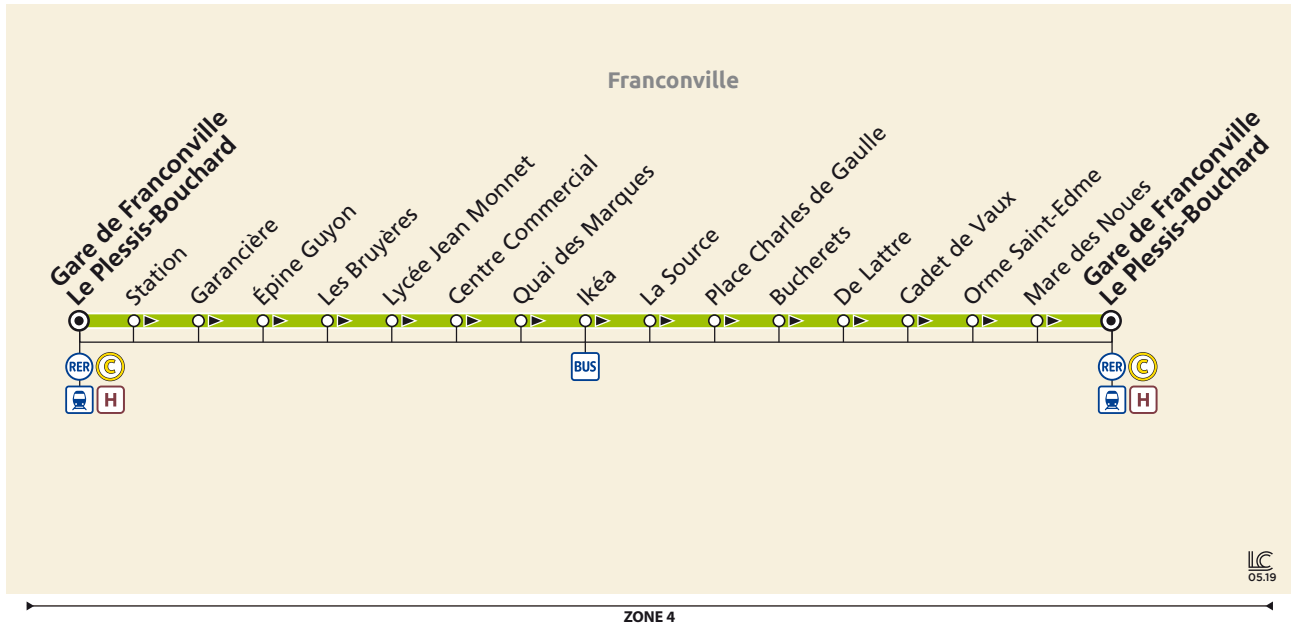

Points de vente

La liste des dépositaires est disponible sur le site www.cars-lacroix.fr

Les horaires ne sont donnés qu'à titre indicatif en raison des difficultés de circulation.

Les arrêts étant facultatifs, faire signe au conducteur pour obtenir l'arrêt du véhicule.