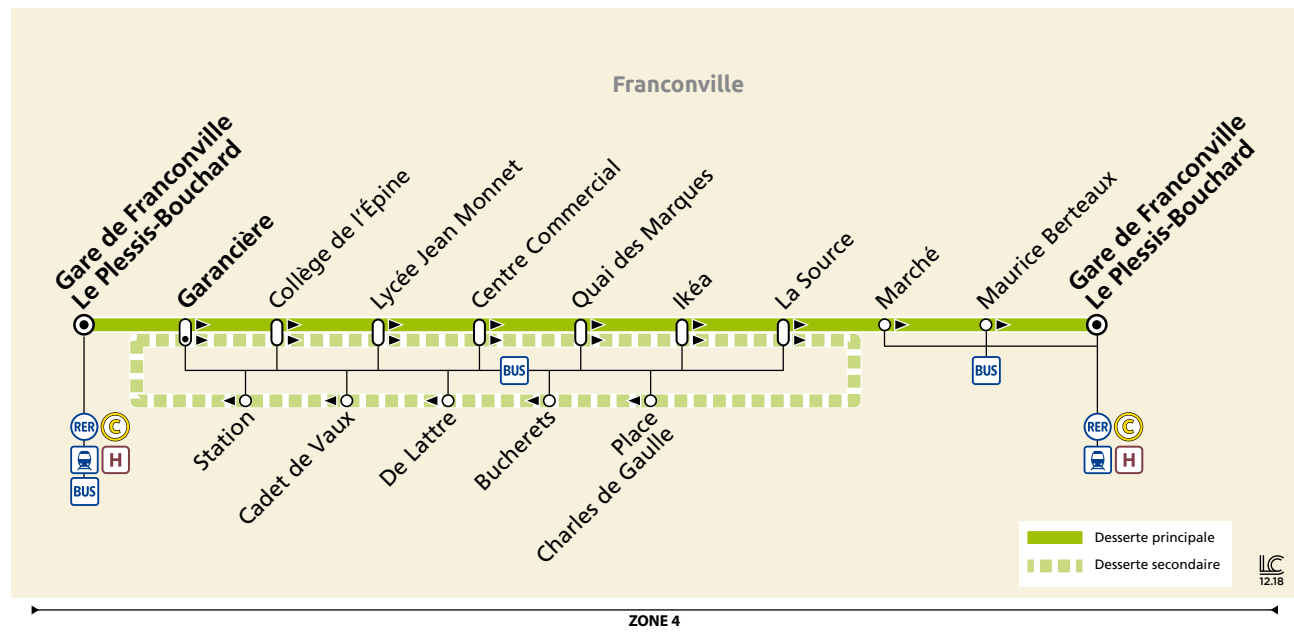

Horaires valables toute l'année

FRANCONVILLE
CIRCUIT URBAIN

Réédition janvier 2019

Informations pratiques & points de vente

Contact

01 30 40 56 56
www.cars-lacroix.fr
Cars Lacroix
53/55 Chaussée Jules César
95250 BEAUCHAMP
membre de l'association Optile

Points de vente

La liste des dépositaires est disponible sur le site www.cars-lacroix.fr

Les horaires ne sont donnés qu'à titre indicatif en raison des difficultés de circulation.

Les arrêts étant facultatifs, faire signe au conducteur pour obtenir l'arrêt du véhicule.