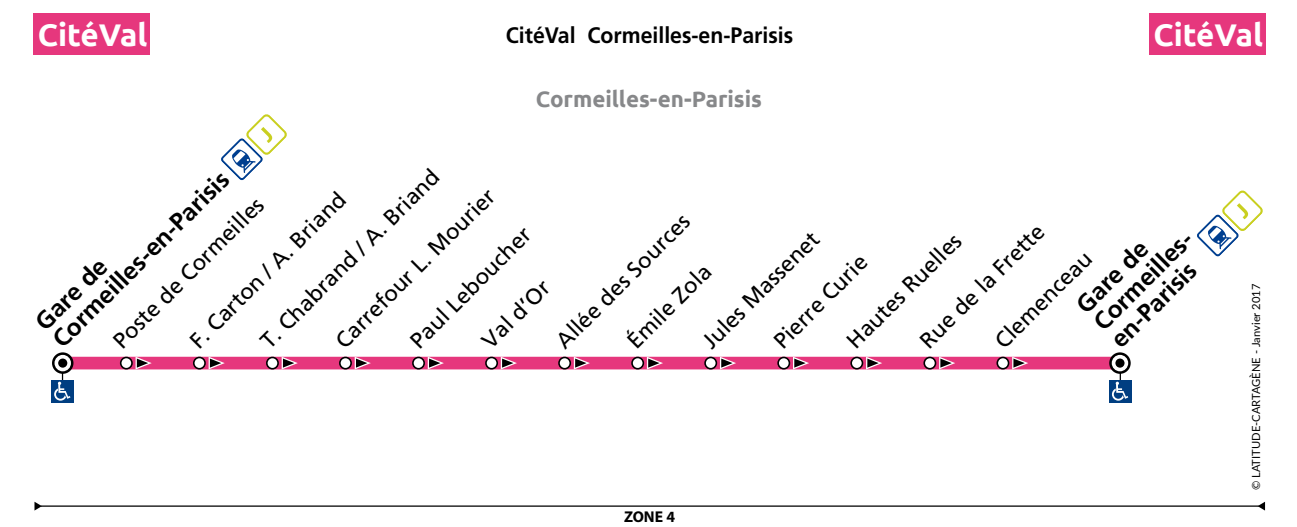

Bus CitéVal CORMEILLES-EN-PARISIS ↔ CORMEILLES-EN-PARISIS

Forfaits & tickets à valider à chaque voyage

un service

Les forfaits Navigo

- Pour tous**
- Navigo annuel
 - Navigo mois
 - Navigo semaine

- Jeunes**
- Imagine R Étudiant
 - Imagine R Scolaire
 - Gratuité Jeunes en insertion

- Tarifs réduits et gratuité**
- Navigo gratuité
 - Navigo Solidarité mois
 - Navigo Solidarité semaine
 - Améthyste

Commandez et rechargez votre passe Navigo selon vos besoins et votre profil sur navigo.fr, aux guichets et dans les agences des transporteurs (RATP, SNCF, Optile).