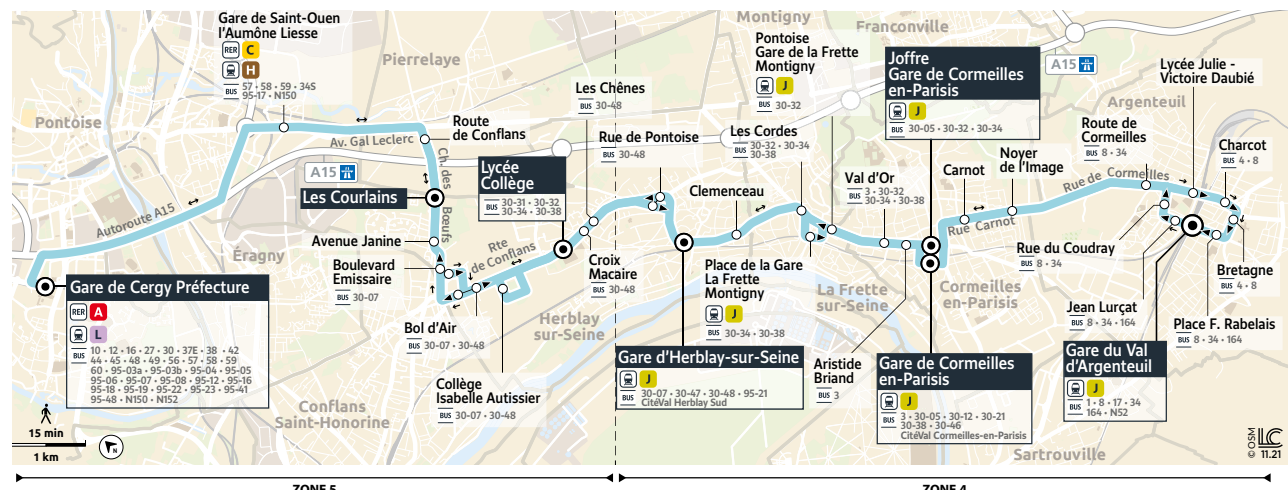

Horaires valables toute l'année
sauf 4 semaines sur juillet et août

CERGY

HERBLAY-SUR-SEINE

CORMEILLES-EN-PARISIS

ARGENTEUIL

Réédition février 2023

Du lundi au vendredi

CERGY	Gare de Cergy Préfecture	-	-	06:15	06:35	06:50	07:05	07:20	07:35	07:50	08:05	08:20	08:35	08:50	09:05	09:25	09:45	10:10	10:35	11:05	11:35	12:05	12:35	13:05		
SAINT-OUEN-L'AUMÔNE	Gare de Liesse	-	-	06:24	06:46	07:01	07:16	07:31	07:46	08:01	08:16	08:31	08:46	09:01	09:14	09:34	09:54	10:19	10:44	11:14	11:44	12:14	12:44	13:14		
PIERRELAYE	Route de Conflans	-	-	06:28	06:50	07:05	07:20	07:35	07:50	08:05	08:20	08:35	08:50	09:05	09:18	09:38	09:58	10:23	10:48	11:18	11:48	12:18	12:48	13:18		
HERBLAY-SUR-SEINE	Les Courlains	-	-	06:29	06:51	07:06	07:21	07:36	07:51	08:00	08:06	08:21	08:36	08:51	09:00	09:06	09:19	09:39	09:59	10:24	10:49	11:19	11:49	12:19	12:49	13:19
	Avenue Janine	-	-	06:30	06:52	07:07	07:22	07:37	07:52	08:01	08:07	08:22	08:37	08:52	09:01	09:07	09:20	09:40	10:00	10:25	10:50	11:20	11:50	12:20	12:50	13:20
	Boulevard Emissaire	-	-	06:32	06:54	07:09	07:24	07:39	07:54	08:03	08:09	08:24	08:39	08:54	09:03	09:09	09:22	09:42	10:02	10:27	10:52	11:22	11:52	12:22	12:52	13:22
	Bol d'Air	-	-	06:34	06:56	07:11	07:26	07:41	07:56	08:06	08:11	08:26	08:41	08:56	09:06	09:11	09:24	09:44	10:04	10:29	10:54	11:24	11:54	12:24	12:54	13:24
	Collège Isabelle Autissier	-	-	-	-	-	-	-	-	08:08	-	-	-	-	-	-	-	-	-	-	-	-	-	-	-	
	Lycée / Collège	-	-	06:37	06:59	07:14	07:29	07:44	07:59	08:11	08:14	08:29	08:44	08:59	09:11	09:14	09:27	09:47	10:07	10:32	10:57	11:27	11:57	12:27	12:57	13:27
	Croix Macaire	-	-	06:38	07:00	07:15	07:30	07:45	08:00	-	08:15	08:29	08:45	09:00	-	09:15	09:28	09:48	10:08	10:33	10:58	11:28	11:58	12:28	12:58	13:28
	Les Chênes	-	-	06:39	07:01	07:16	07:31	07:46	08:01	-	08:16	08:31	08:46	09:01	-	09:16	09:29	09:49	10:09	10:34	10:59	11:29	11:59	12:29	12:59	13:29
	Rue de Pontoise	-	-	06:41	07:03	07:18	07:33	07:48	08:03	-	08:18	08:33	08:48	09:03	-	09:18	09:31	09:51	10:11	10:36	11:01	11:31	12:01	12:31	13:01	13:31
	Gare d'Herblay-sur-Seine	-	-	06:44	07:06	07:21	07:36	07:51	08:06	-	08:21	08:36	08:51	09:06	-	09:21	09:34	09:54	10:14	10:39	11:04	11:34	12:04	12:34	13:04	13:34
	Clemenceau	-	-	06:48	07:10	07:25	07:40	07:55	08:10	-	08:25	08:40	08:55	09:10	-	09:25	09:38	09:58	10:18	10:43	11:08	11:38	12:08	12:38	13:08	13:38
LA FRETTE-SUR-SEINE	Les Cordes	-	-	06:51	07:13	07:28	07:43	07:58	08:13	-	08:28	08:43	08:58	09:13	-	09:28	09:41	10:01	10:21	10:46	11:11	11:41	12:11	12:41	13:11	13:41
	Place de la Gare	-	-	06:53	07:16	07:31	07:46	08:01	08:16	-	08:31	08:46	09:01	09:16	-	09:31	09:43	10:03	10:23	10:48	11:13	11:43	12:13	12:43	13:13	13:43
CORMEILLES-EN-PARISIS	Val d'Or	-	-	06:56	07:21	07:36	07:51	08:06	08:21	-	08:36	08:51	09:06	09:21	-	09:36	09:46	10:06	10:26	10:51	11:16	11:46	12:16	12:46	13:16	13:46
	Aristide Briand	-	-	06:57	07:23	07:38	07:53	08:08	08:23	-	08:38	08:53	09:08	09:23	-	09:38	09:47	10:07	10:27	10:52	11:17	11:47	12:17	12:47	13:17	13:47
	Gare de Cormeilles-en-Parisis	06:15	06:35	06:58	07:25	07:40	07:55	08:10	08:25	-	08:40	08:55	09:10	09:25	-	09:40	09:48	10:08	10:28	10:53	11:18	11:48	12:18	12:48	13:18	13:48
	Carnot	06:17	06:37	07:00	07:27	07:42	07:57	08:12	08:27	-	08:42	08:57	09:12	09:27	-	09:42	09:50	10:10	10:30	10:55	11:20	11:50	12:20	12:50	13:20	13:50
	Noyer de l'Image	06:18	06:39	07:01	07:29	07:44	07:59	08:14	08:29	-	08:44	08:59	09:14	09:29	-	09:44	09:51	10:11	10:31	10:56	11:21	11:51	12:21	12:51	13:21	13:51
ARGENTEUIL	Route de Cormeilles	06:22	06:45	07:05	07:35	07:50	08:05	08:20	08:35	-	08:50	09:05	09:20	09:35	-	09:50	09:55	10:15	10:35	11:00	11:25	11:55	12:25	12:55	13:25	13:55
	Lycée Julie-Victoire Daubié	06:23	06:46	07:06	07:36	07:51	08:06	08:21	08:36	-	08:51	09:06	09:21	09:36	-	09:51	09:56	10:16	10:36	11:01	11:26	11:56	12:26	12:56	13:26	13:56
	Charcot	06:25	06:48	07:08	07:38	07:53	08:08	08:23	08:38	-	08:53	09:08	09:23	09:38	-	09:53	09:58	10:18	10:38	11:03	11:28	11:58	12:28	12:58	13:28	13:58
	Bretagne	06:26	06:49	07:09	07:39	07:54	08:09	08:24	08:39	-	08:54	09:09	09:24	09:39	-	09:54	09:59	10:19	10:39	11:04	11:29	11:59	12:29	12:59	13:29	13:59
	Place François Rabelais	06:26	06:49	07:09	07:39	07:54	08:09	08:24	08:39	-	08:54	09:09	09:24	09:39	-	09:54	09:59	10:19	10:39	11:04	11:29	11:59	12:29	12:59	13:29	13:59
	Gare du Val d'Argenteuil	06:28	06:51	07:11	07:41	07:56	08:11	08:26	08:41	-	08:56	09:11	09:26	09:41	-	09:56	10:01	10:21	10:41	11:06	11:31	12:01	12:31	13:01	13:31	14:01