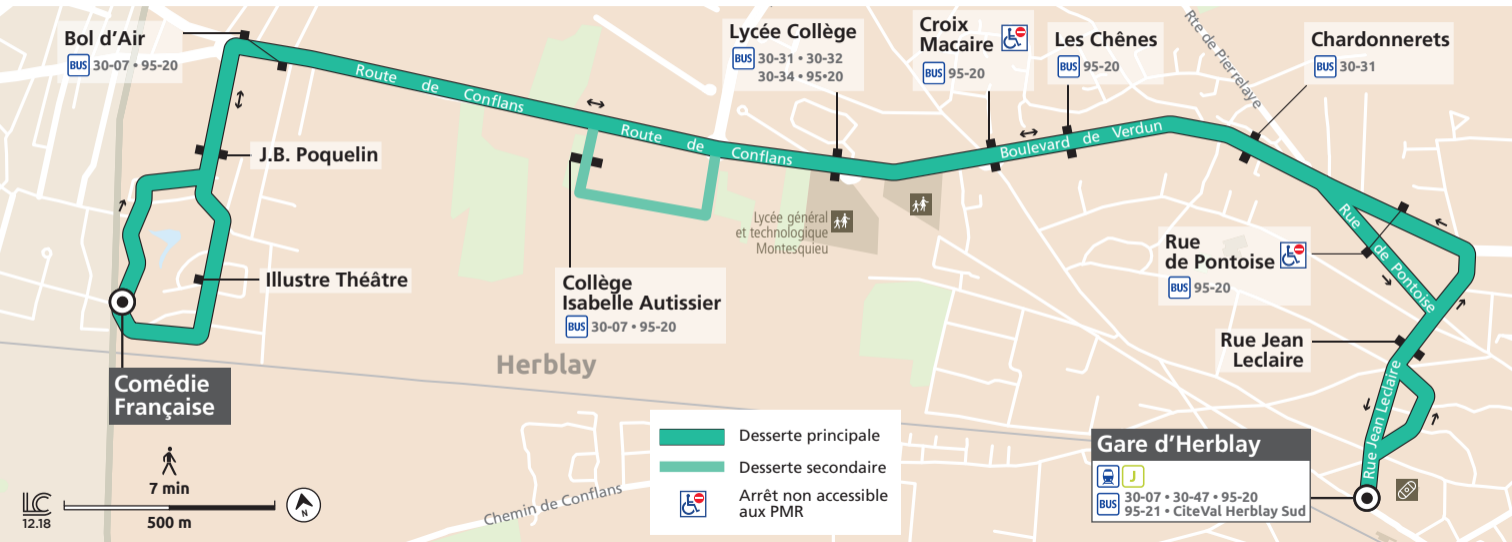

Bus

30-48

GARE D'HERBLAY

COMÉDIE FRANÇAISE

Bol d'Air
 BUS 30-07 • 95-20

J.B. Poquelin

Illustre Théâtre

Comédie Française

Collège Isabelle Autissier
 BUS 30-07 • 95-20

Lycée Collège
 BUS 30-31 • 30-32
 30-34 • 95-20

Lycée général et technologique Montesquieu

Croix Macaire
 BUS 95-20

Les Chênes
 BUS 95-20

Rue de Pontoise
 BUS 95-20

Rue Jean Leclaire

Chardonnerets
 BUS 30-31

Gare d'Herblay
 BUS 30-07 • 30-47 • 95-20
 95-21 • CiteVal Herblay Sud

-  Desserte principale
-  Desserte secondaire
-  Arrêt non accessible aux PMR

7 min

500 m