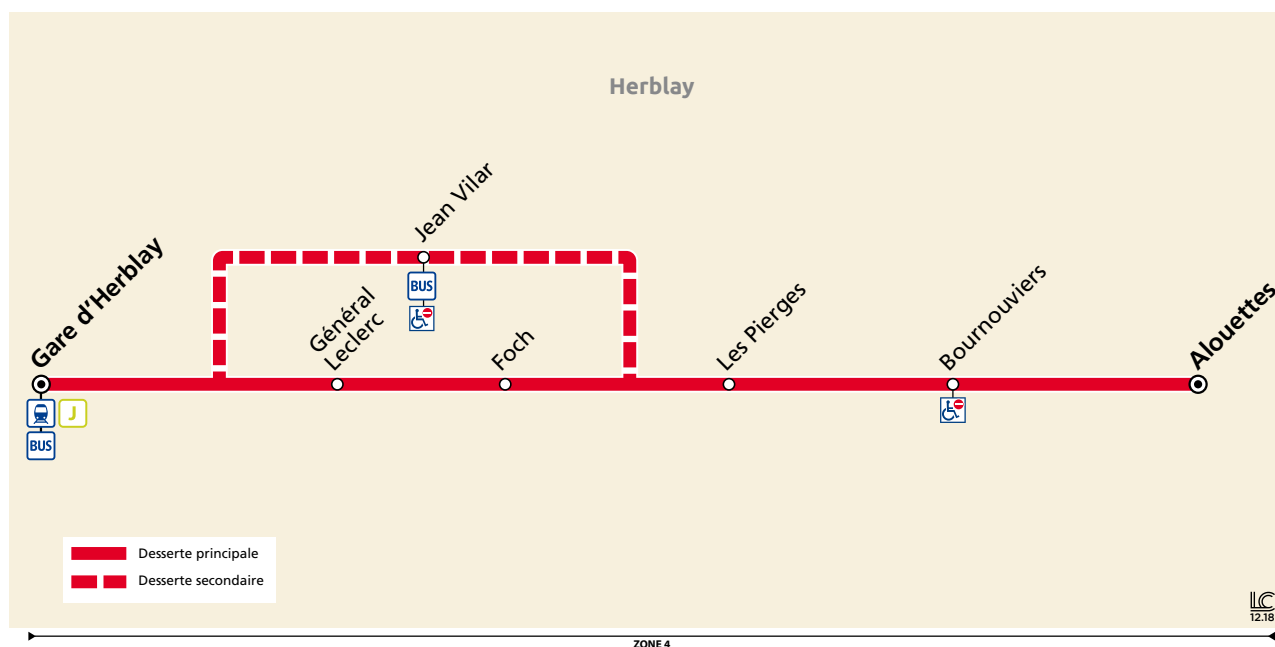

Bus 30-47

Bus 30-47 HERBLAY ↔ HERBLAY

Forfaits & tickets à valider à chaque voyage

navigo un service

Les forfaits Navigo

Pour tous

- Navigo annuel
- Navigo mois
- Navigo semaine

Jeunes

- Imagine R Étudiant
- Imagine R Scolaire
- Gratuité Jeunes en insertion

Tarifs réduits et gratuité

- Navigo gratuité
- Navigo Solidarité mois
- Navigo Solidarité semaine
- Améthyste

Commandez et rechargez votre passe Navigo selon vos besoins et votre profil sur navigo.fr, aux guichets et dans les agences des transporteurs (RATP, SNCF, Optile).

Les tickets

Disponibles en gares, stations et agences :

Ticket t+

À l'unité ou en carnet de 10 tickets, tarif réduit (valable pour les 4 à 10 ans, les titulaires de la carte Famille Nombreuse et Navigo Solidarité)

Mobilis

Un ticket journalier pour voyager à volonté dans les zones tarifaires choisies

Paris Visite

Un ticket pour voyager à volonté dans les zones tarifaires choisies pendant 1,2,3 ou 5 jours

Ticket Jeunes week-end

Un ticket journalier pour voyager à volonté dans les zones tarifaires choisies pour les moins de 26 ans

Ticket d'accès à bord

À l'unité, valable pour un trajet en bus

Horaires valables toute l'année sauf août

HERBLAY
CIRCUIT URBAIN

→ Herblay
Gare

ℹ Réédition janvier 2019

Informations pratiques & points de vente

Contact

01 30 40 56 56
www.cars-lacroix.fr
Cars Lacroix
53/55 Chaussée
Jules César
95250 BEAUCHAMP
membre de l'association Optile

Points de vente

La liste des dépositaires est disponible sur le site www.cars-lacroix.fr

Les horaires ne sont donnés qu'à titre indicatif en raison des difficultés de circulation.

Les arrêts étant facultatifs, faire signe au conducteur pour obtenir l'arrêt du véhicule.

Création : île de France Mobilités - Exécution : graphibus.fr - 182088 - 01/2019