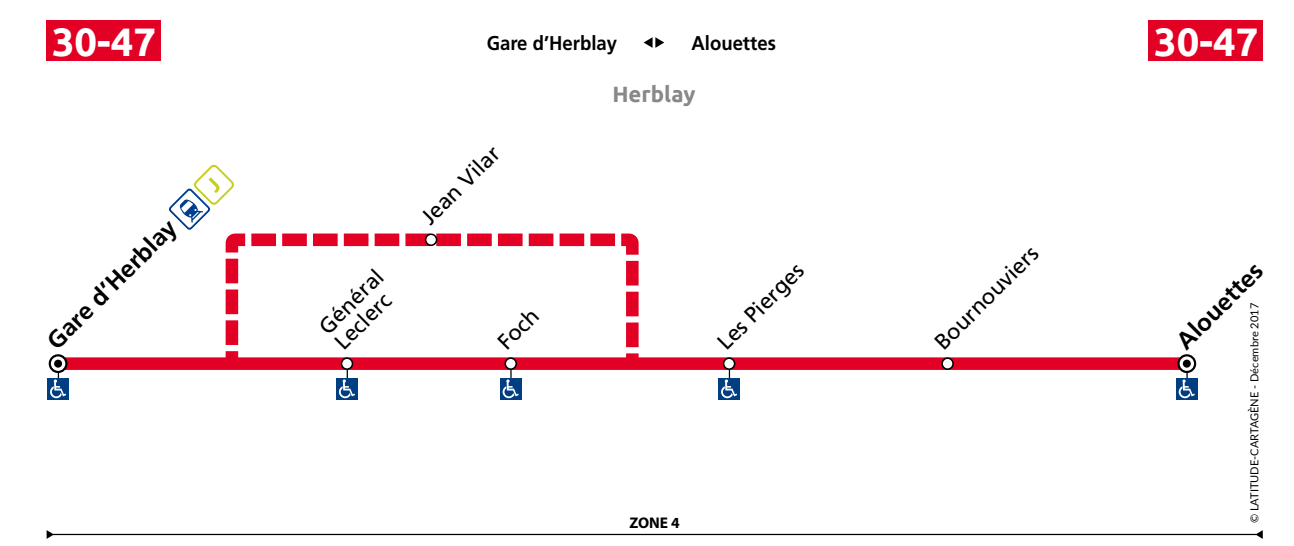

**Bus 30-47 HERBLAY ↔ HERBLAY**

**HERBALY**  
 Circuit urbain  
 Horaires valables toute l'année sauf août  
 Nouveaux horaires à compter du 11 décembre 2017

**Bus 30-47**

**Informations pratiques & points de vente**

**Contact**

01 30 40 56 56  
 www.cars-lacroix.fr  
**Cars Lacroix**  
 53/55 Chaussée Jules César  
 95250 BEAUCHAMP  
 membre de l'association Optile

**Points de vente**

La liste des dépositaires est disponible sur le site [www.cars-lacroix.fr](http://www.cars-lacroix.fr)