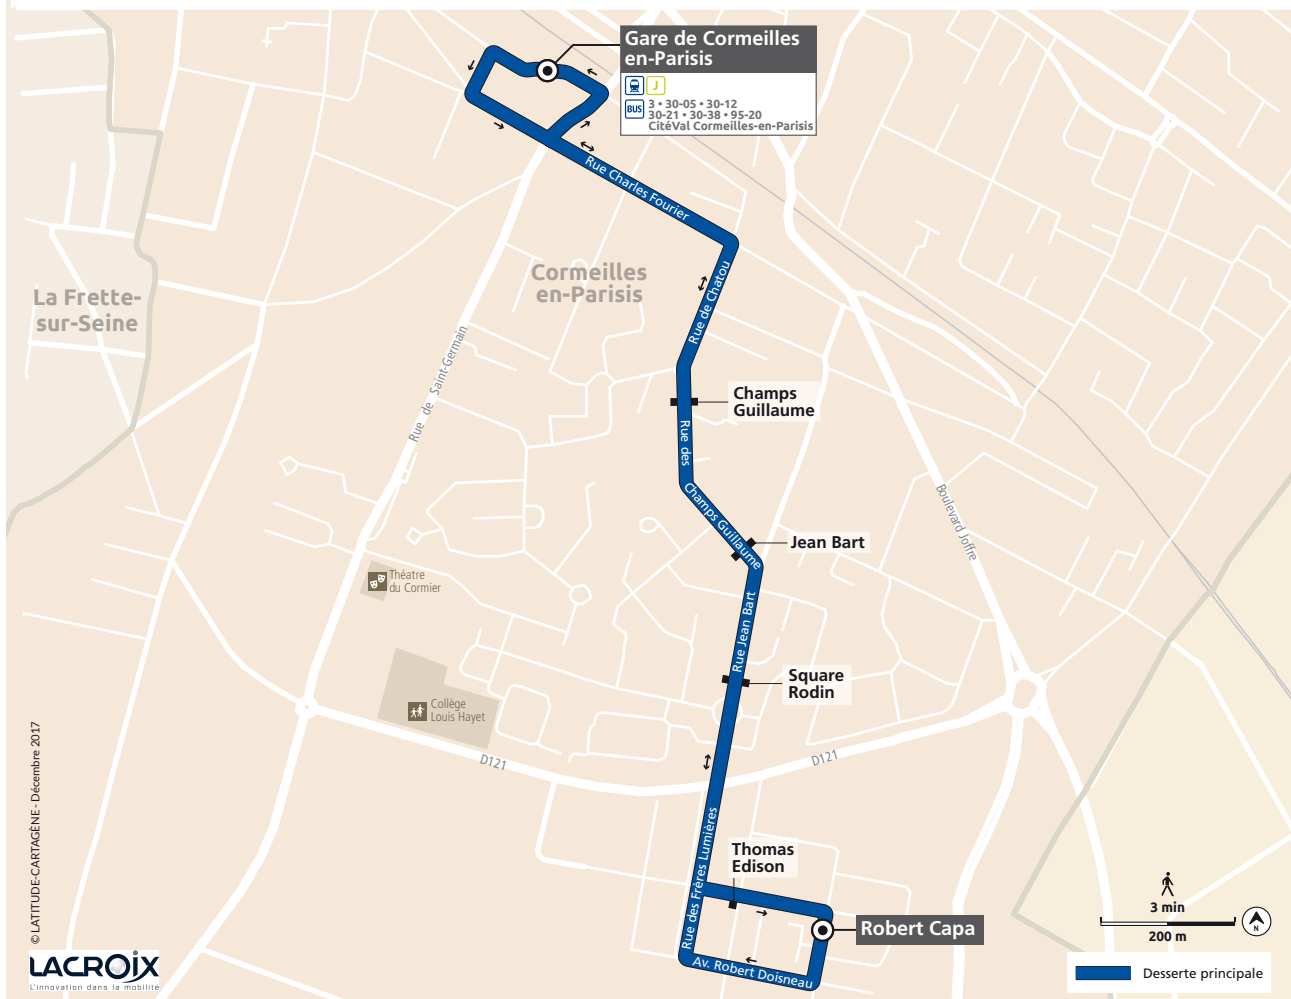

Bus 30-46 CORMEILLES-EN-PARISIS ↔ CORMEILLES-EN-PARISIS

30-46 Gare de Cormeilles-en-Parisis ↔ Robert Capa **30-46**

ZONE 4

30-46 Gare de Cormeilles-en-Parisis ↔ Robert Capa **30-46**

Horaires valables toute l'année

CORMEILLES-EN-PARISIS

CIRCUIT URBAIN

Gare

Cormeilles-en-Parisis

Rédaction mars 2018

30-46 **Bus**

Informations pratiques & points de vente

Contact

01 30 40 56 56
 www.cars-lacroix.fr
Cars Lacroix
 53/55 Chaussée
 Jules César
 95250 BEAUCHAMP
 membre de l'association Optile

Points de vente

La liste des dépositaires est disponible sur le site www.cars-lacroix.fr