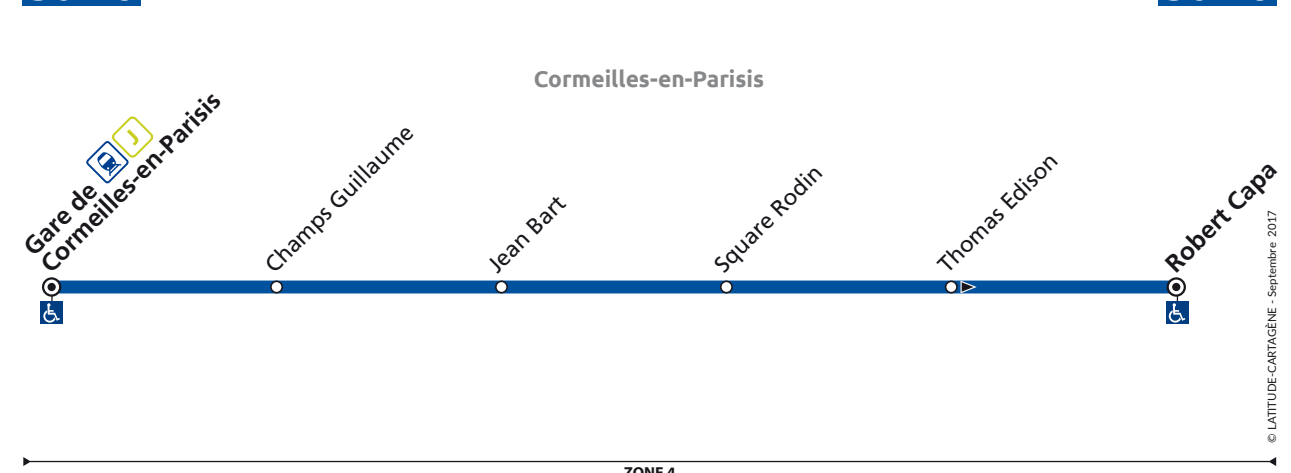

Bus 30-46 CORMEILLES-EN-PARISIS ↔ CORMEILLES-EN-PARISIS

30-46 Gare de Cormeilles-en-Parisis ↔ Robert Capa **30-46**

ZONE 4

30-46 Gare de Cormeilles-en-Parisis ↔ Robert Capa **30-46**

Horaires valables toute l'année

01 30 40 56 56
 www.cars-lacroix.fr
Cars Lacroix
 53/55 Chaussée
 Jules César
 95250 BEAUCHAMP
 membre de l'association Optile

Points de vente

La liste des dépositaires est disponible sur le site www.cars-lacroix.fr