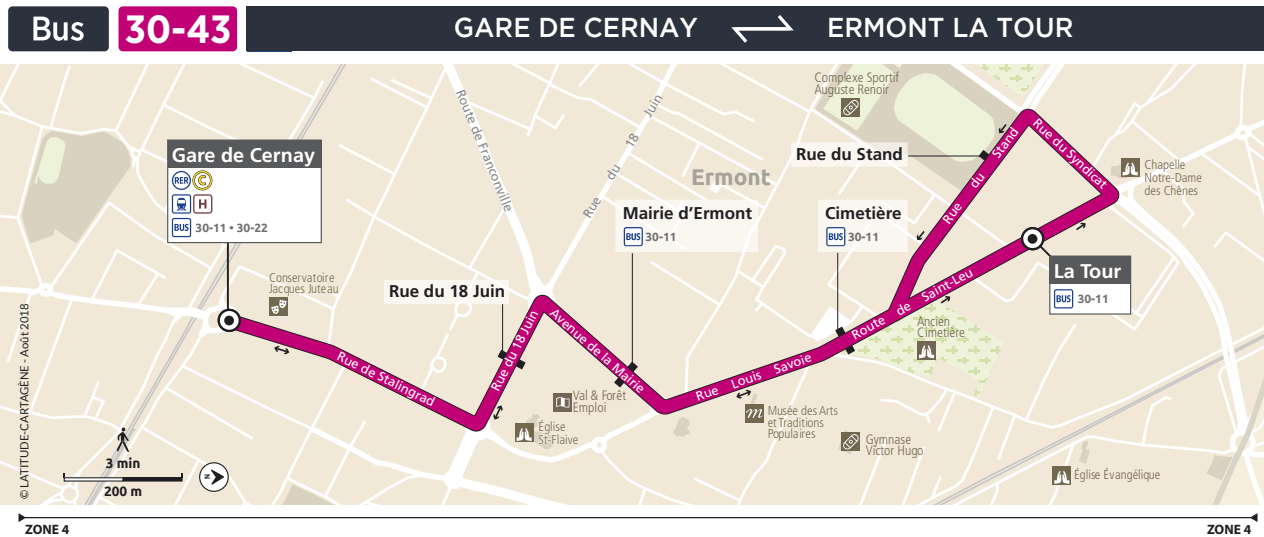

Bus 30-43

Horaires valables toute l'année

ERMONT CIRCUIT URBAIN

→ Ermont Cernay
Gare

ℹ Réédition septembre 2018

Informations pratiques & points de vente

Contact

01 30 40 56 56
www.cars-lacroix.fr
Cars Lacroix
53/55 Chaussée
Jules César
95250 BEAUCHAMP
membre de l'association Optile

Points de vente

La liste des dépositaires est disponible sur le site www.cars-lacroix.fr

Les horaires ne sont donnés qu'à titre indicatif en raison des difficultés de circulation.

Les arrêts étant facultatifs, faire signe au conducteur pour obtenir l'arrêt du véhicule.

Création: Île de France Mobilités - Exécution: graphibus.fr - 181730 - 07/2018

Forfaits & tickets à valider à chaque voyage

navigo un service
île de France
mobilités

Les forfaits Navigo

Pour tous
Navigo annuel
Navigo mois
Navigo semaine

Jeunes
Imagine R Étudiant
Imagine R Scolaire
Gratuité Jeunes en insertion

Tarifs réduits et gratuité
Navigo gratuité
Navigo Solidarité mois
Navigo Solidarité semaine
Améthyste

Commandez et rechargez votre passe Navigo selon vos besoins et votre profil sur navigo.fr, aux guichets et dans les agences des transporteurs (RATP, SNCF, Optile).

Les tickets

Disponibles en gares, stations et agences :

Ticket t+
À l'unité ou en carnet de 10 tickets, tarif réduit (valable pour les 4 à 10 ans, les titulaires de la carte Famille Nombreuse et Navigo Solidarité)

Mobilis
Un ticket journalier pour voyager à volonté dans les zones tarifaires choisies

Paris Visite
Un ticket pour voyager à volonté dans les zones tarifaires choisies pendant 1,2,3 ou 5 jours

Ticket Jeunes week-end
Un ticket journalier pour voyager à volonté dans les zones tarifaires choisies pour les moins de 26 ans

Ticket d'accès à bord
À l'unité, valable pour un trajet en bus