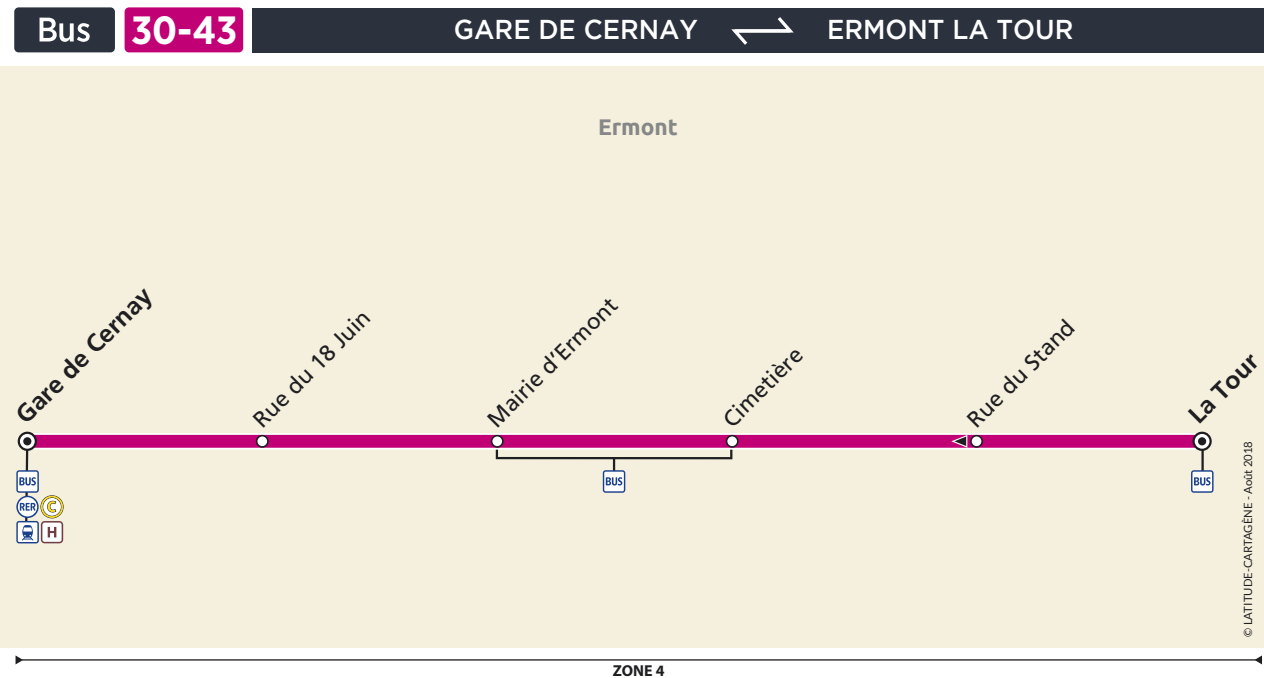

Bus 30-43

Horaires valables toute l'année

ERMONT CIRCUIT URBAIN

→ Ermont Cernay
Gare

ℹ Réédition septembre 2018

Informations pratiques & points de vente

Contact

01 30 40 56 56
www.cars-lacroix.fr
Cars Lacroix
53/55 Chaussée
Jules César
95250 BEAUCHAMP
membre de l'association Optile

Points de vente

La liste des dépositaires est disponible sur le site www.cars-lacroix.fr

Les horaires ne sont donnés qu'à titre indicatif en raison des difficultés de circulation.

Les arrêts étant facultatifs, faire signe au conducteur pour obtenir l'arrêt du véhicule.

Création: Île de France Mobilités - Exécution: graphibus.fr - 181730 - 07/2018

Forfaits & tickets à valider à chaque voyage

navigo un service
île de France
mobilités

Les forfaits Navigo

Pour tous
Navigo annuel
Navigo mois
Navigo semaine

Jeunes
Imagine R Étudiant
Imagine R Scolaire
Gratuité Jeunes en insertion

Tarifs réduits et gratuité
Navigo gratuité
Navigo Solidarité mois
Navigo Solidarité semaine
Améthyste

Commandez et rechargez votre passe Navigo selon vos besoins et votre profil sur navigo.fr, aux guichets et dans les agences des transporteurs (RATP, SNCF, Optile).

Les tickets

Disponibles en gares, stations et agences :

Ticket t+
À l'unité ou en carnet de 10 tickets, tarif réduit (valable pour les 4 à 10 ans, les titulaires de la carte Famille Nombreuse et Navigo Solidarité)

Mobilis
Un ticket journalier pour voyager à volonté dans les zones tarifaires choisies

Paris Visite
Un ticket pour voyager à volonté dans les zones tarifaires choisies pendant 1,2,3 ou 5 jours

Ticket Jeunes week-end
Un ticket journalier pour voyager à volonté dans les zones tarifaires choisies pour les moins de 26 ans

Ticket d'accès à bord
À l'unité, valable pour un trajet en bus