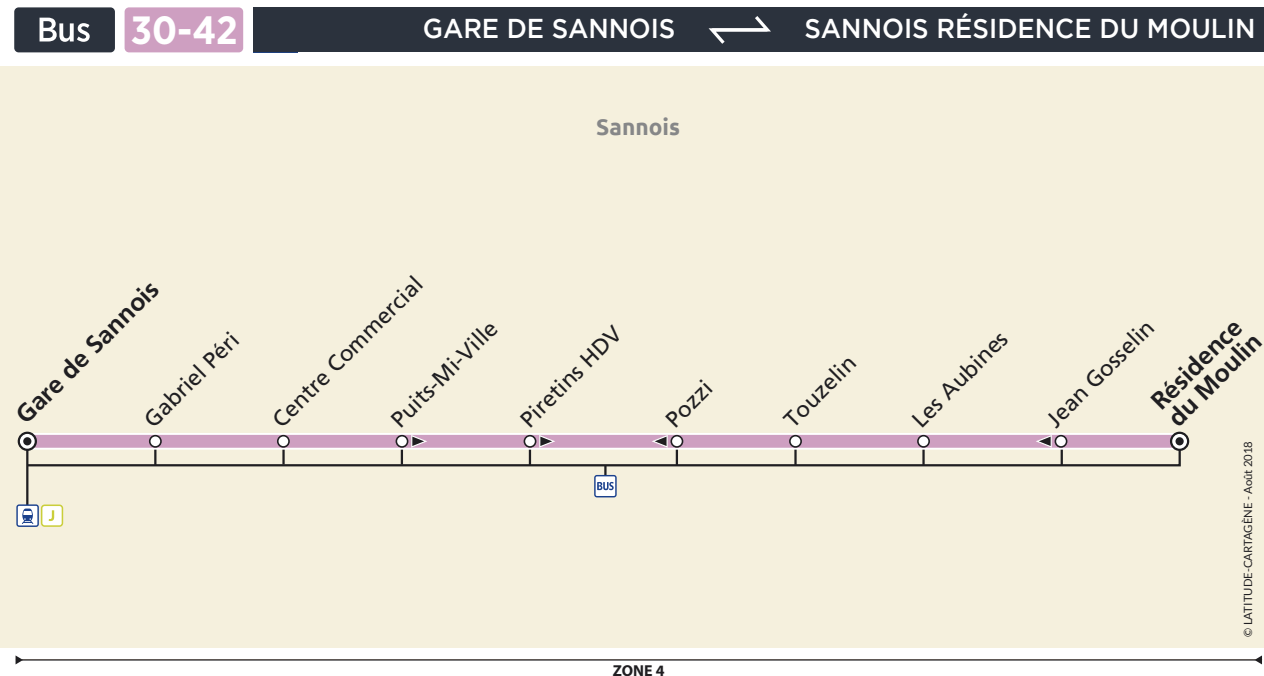

Bus 30-42

Horaires valables toute l'année

SANNOIS CIRCUIT URBAIN

→ Sannois
Gare

ℹ Réédition septembre 2018

Informations pratiques & points de vente

Contact

01 30 40 56 56
www.cars-lacroix.fr
Cars Lacroix
53/55 Chaussée
Jules César
95250 BEAUCHAMP
membre de l'association Optile

Points de vente

La liste des dépositaires est disponible
sur le site www.cars-lacroix.fr

Les horaires ne sont donnés qu'à titre
indicatif en raison des difficultés de
circulation.

Les arrêts étant facultatifs, faire signe
au conducteur pour obtenir l'arrêt du
véhicule.

Création: Île de France Mobilités - Exécution: graphibus.fr - 181730 - 07/2018

Forfaits & tickets à valider à chaque voyage

Les forfaits Navigo

Pour tous
Navigo annuel
Navigo mois
Navigo semaine

Jeunes
Imagine R Étudiant
Imagine R Scolaire
Gratuité Jeunes en insertion

Tarifs réduits et gratuité
Navigo gratuité
Navigo Solidarité mois
Navigo Solidarité semaine
Améthyste

Commandez et rechargez votre passe Navigo
selon vos besoins et votre profil sur navigo.fr,
aux guichets et dans les agences des transporteurs
(RATP, SNCF, Optile).

Les tickets

Disponibles en gares, stations et agences :

Ticket t+
À l'unité ou en carnet de 10 tickets,
tarif réduit (valable pour les 4 à 10 ans,
les titulaires de la carte Famille
Nombreuse et Navigo Solidarité)

Mobilis
Un ticket journalier pour voyager à volonté
dans les zones tarifaires choisies

Paris Visite
Un ticket pour voyager à volonté dans
les zones tarifaires choisies pendant 1,2,3
ou 5 jours

Ticket Jeunes week-end
Un ticket journalier pour voyager
à volonté dans les zones tarifaires choisies
pour les moins de 26 ans

Ticket d'accès à bord
À l'unité, valable pour un trajet en bus