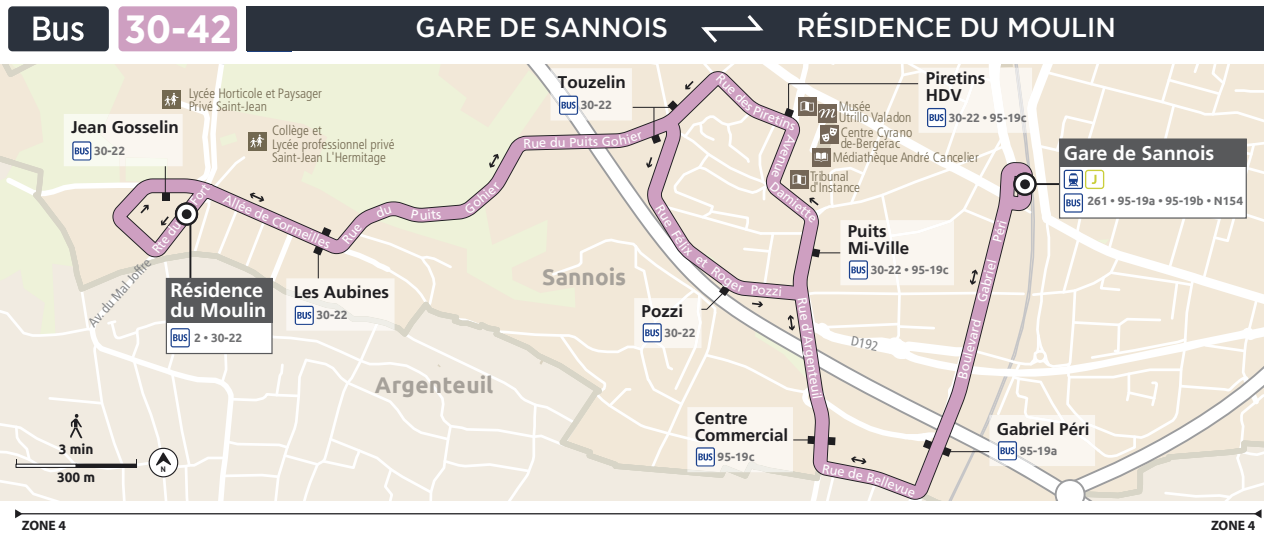

Bus 30-42

Horaires valables toute l'année

SANNOIS CIRCUIT URBAIN

→ Sannois
Gare

ℹ Réédition septembre 2018

Informations pratiques & points de vente

Contact

01 30 40 56 56
www.cars-lacroix.fr
Cars Lacroix
53/55 Chaussée
Jules César
95250 BEAUCHAMP
membre de l'association Optile

Points de vente

La liste des dépositaires est disponible
sur le site www.cars-lacroix.fr

Les horaires ne sont donnés qu'à titre
indicatif en raison des difficultés de
circulation.

Les arrêts étant facultatifs, faire signe
au conducteur pour obtenir l'arrêt du
véhicule.

Création: Île de France Mobilités - Exécution: graphibus.fr - 181730 - 07/2018

Forfaits & tickets à valider à chaque voyage

Les forfaits Navigo

Pour tous
Navigo annuel
Navigo mois
Navigo semaine

Jeunes
Imagine R Étudiant
Imagine R Scolaire
Gratuité Jeunes en insertion

Tarifs réduits et gratuité
Navigo gratuité
Navigo Solidarité mois
Navigo Solidarité semaine
Améthyste

Commandez et rechargez votre passe Navigo
selon vos besoins et votre profil sur navigo.fr,
aux guichets et dans les agences des transporteurs
(RATP, SNCF, Optile).

Les tickets

Disponibles en gares, stations et agences :

Ticket t+
À l'unité ou en carnet de 10 tickets,
tarif réduit (valable pour les 4 à 10 ans,
les titulaires de la carte Famille
Nombreuse et Navigo Solidarité)

Mobilis
Un ticket journalier pour voyager à volonté
dans les zones tarifaires choisies

Paris Visite
Un ticket pour voyager à volonté dans
les zones tarifaires choisies pendant 1,2,3
ou 5 jours

Ticket Jeunes week-end
Un ticket journalier pour voyager
à volonté dans les zones tarifaires choisies
pour les moins de 26 ans

Ticket d'accès à bord
À l'unité, valable pour un trajet en bus