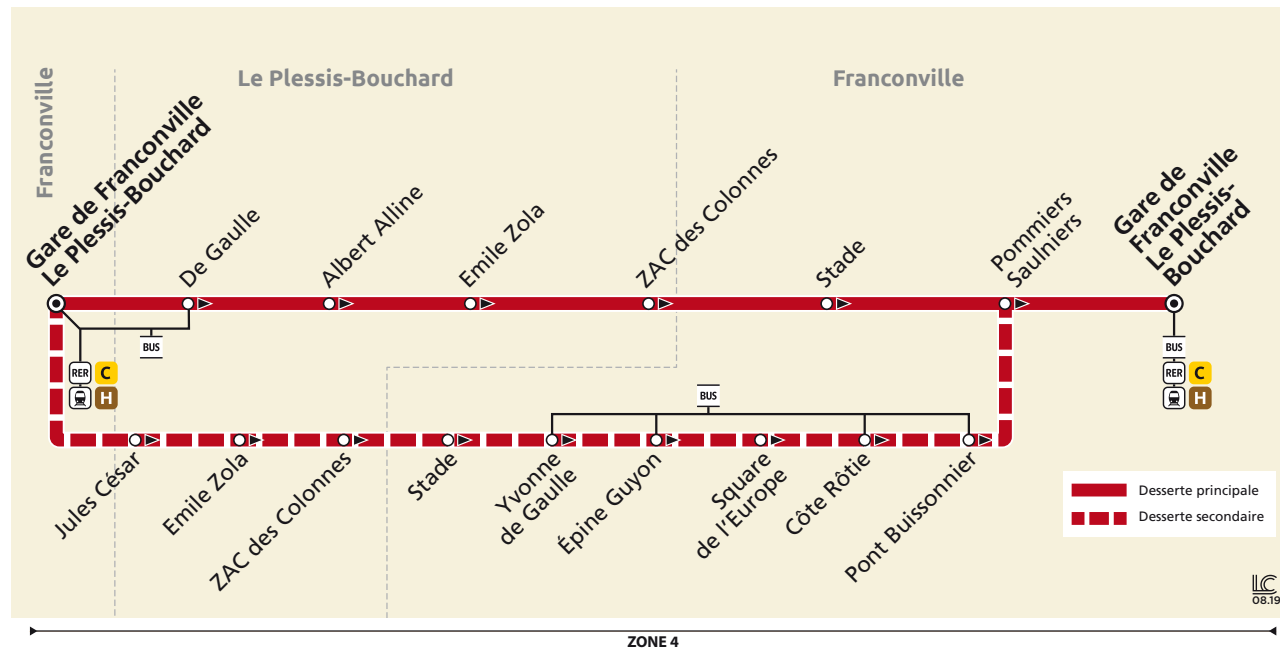

Points de vente

La liste des dépositaires est disponible sur le site www.cars-lacroix.fr

Les horaires ne sont donnés qu'à titre indicatif en raison des difficultés de circulation.
Les arrêts étant facultatifs, faire signe au conducteur pour obtenir l'arrêt du véhicule.