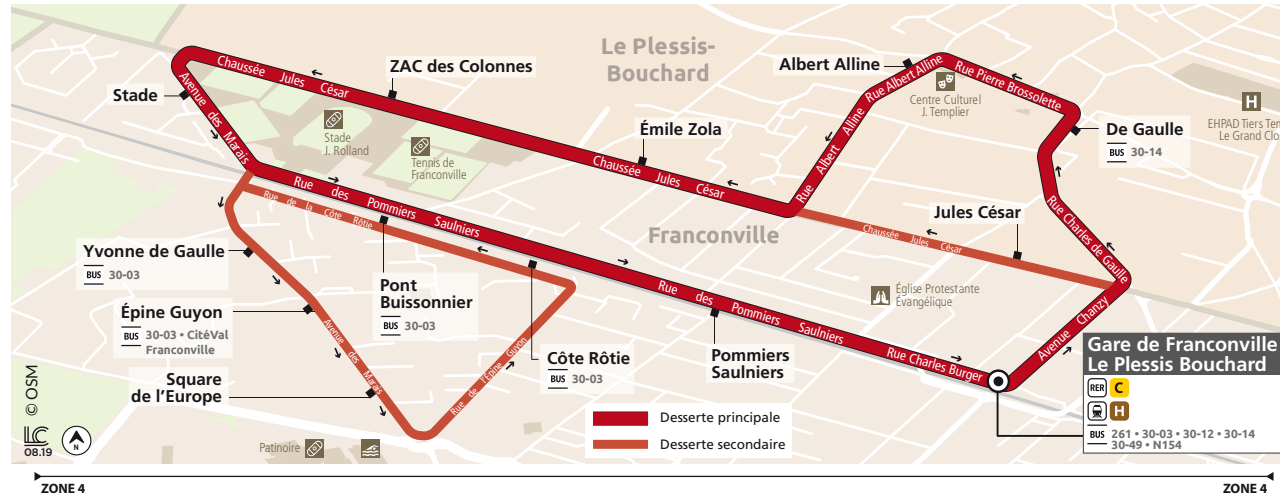

BUS 30-37 GARE DE FRANCONVILLE LE PLESSIS-BOUCHARD (boucles)

Forfaits & tickets
 à valider à chaque voyage sur le réseau

Les forfaits Navigo

Pour tous
 Navigo annuel
 Navigo mois
 Navigo semaine
 Navigo jour