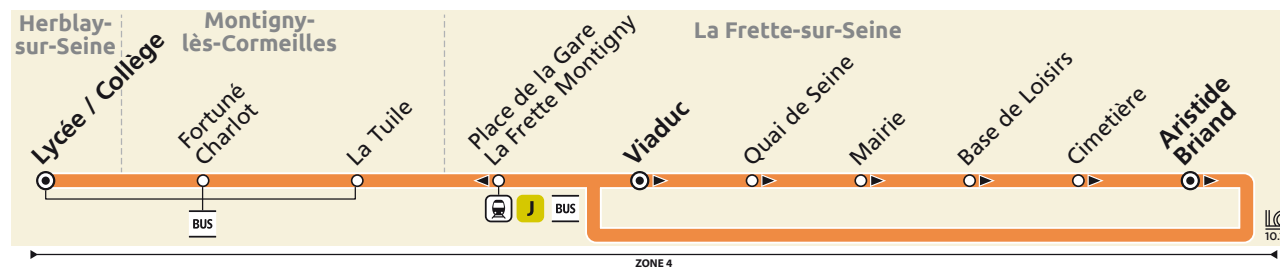

BUS 30-34 LA FRETTE-SUR-SEINE ↔ HERBLAY-SUR-SEINE

Nouveaux horaires à compter du 2 décembre 2019

- Herblay-sur-Seine
- Cormeilles-en-Paris
- Montigny-lès-Cormeilles
- La Frette-sur-Seine

HERBLAY-SUR-SEINE
LA FRETTE-SUR-SEINE

Horaires valables toute l'année

BUS 30-34

Informations pratiques & points de vente

Contact

01 30 40 56 56
www.cars-lacroix.fr
Cars Lacroix
 53/55 Chaussée Jules César
 95250 BEAUCHAMP
 membre de l'association Optile

Points de vente

La liste des dépositaires est disponible sur le site www.cars-lacroix.fr

Les horaires ne sont donnés qu'à titre indicatif en raison des difficultés de circulation.

Les arrêts étant facultatifs, faire signe au conducteur pour obtenir l'arrêt du véhicule.