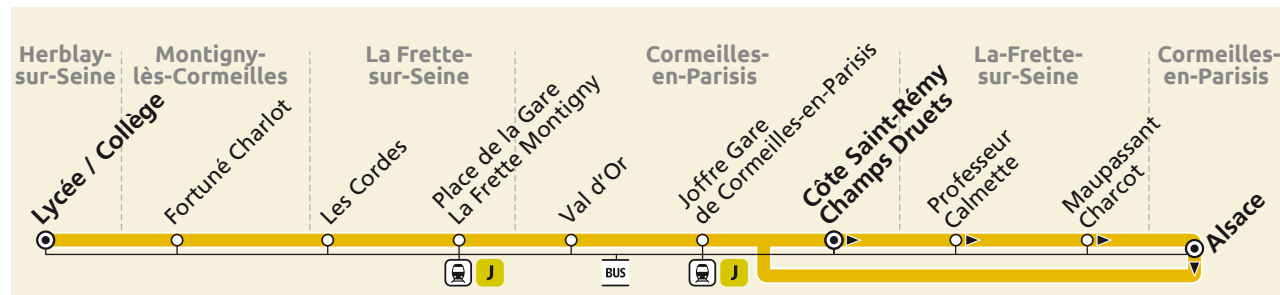

Points de vente

La liste des dépositaires est disponible sur le site www.cars-lacroix.fr

Les horaires ne sont donnés qu'à titre indicatif en raison des difficultés de circulation.

Les arrêts étant facultatifs, faire signe au conducteur pour obtenir l'arrêt du véhicule.