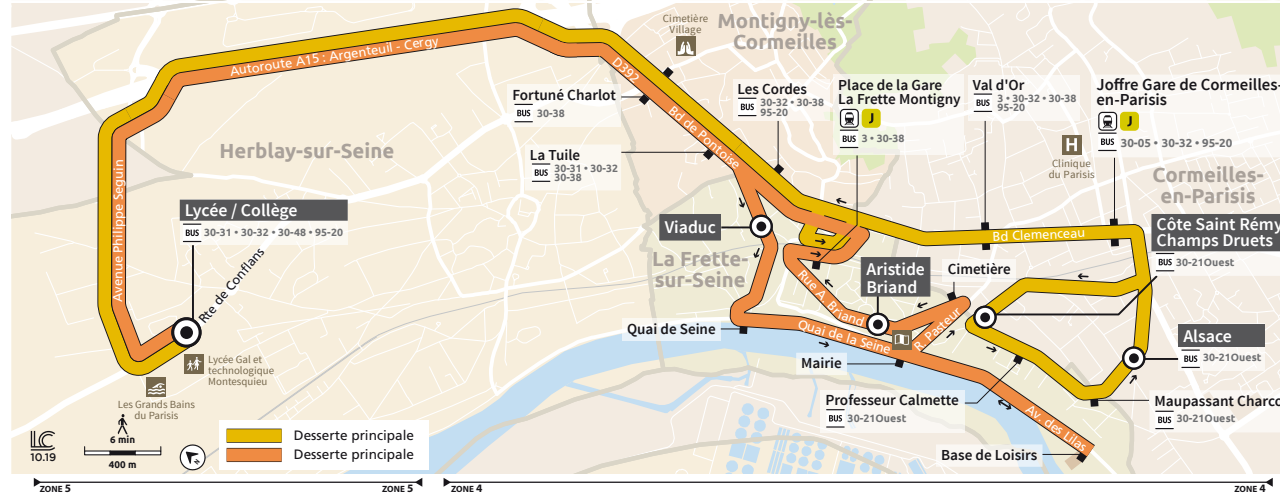

BUS 30-34 LA FRETTE-SUR-SEINE ↔ HERBLAY-SUR-SEINE

Nouveaux horaires à compter du 2 décembre 2019

- Herblay-sur-Seine
- Cormeilles-en-Paris
- Montigny-lès-Cormeilles
- La Frette-sur-Seine

HERBLAY-SUR-SEINE
LA FRETTE-SUR-SEINE

Horaires valables toute l'année

BUS 30-34

Informations pratiques & points de vente

Contact

01 30 40 56 56
www.cars-lacroix.fr
Cars Lacroix
 53/55 Chaussée Jules César
 95250 BEAUCHAMP
 membre de l'association Optile

Points de vente

La liste des dépositaires est disponible sur le site www.cars-lacroix.fr

Les horaires ne sont donnés qu'à titre indicatif en raison des difficultés de circulation.

Les arrêts étant facultatifs, faire signe au conducteur pour obtenir l'arrêt du véhicule.

#OnYva

BUS 30-34 LA FRETTE-SUR-SEINE ↔ HERBLAY-SUR-SEINE

Du lundi au vendredi

		a	b	c	d
LA-FRETTE-SUR-SEINE	Viaduc	07:35	-	08:35	-
	Quai de Seine	07:36	-	08:36	-
	Mairie	07:40	-	08:40	-
	Base de Loisirs	07:47	-	08:47	-
	Cimetière	07:54	-	08:54	-
	Aristide Briand	07:56	-	08:56	-
CORMEILLES-EN-PARISIS	Côte Saint-Rémy / Champs Druets	-	07:40	-	08:45
LA-FRETTE-SUR-SEINE	Professeur Calmette	-	07:41	-	08:46
	Maupassant / Charcot	-	07:42	-	08:47
CORMEILLES-EN-PARISIS	Alsace	-	07:44	-	08:49
	Joffre / Gare	-	07:48	-	08:53
	Val d'Or	-	07:51	-	08:56
LA-FRETTE-SUR-SEINE	Place de la Gare	07:59	07:56	08:59	09:01
	Les Cordes	-	07:58	-	09:03
MONTIGNY-LÈS-CORMEILLES	La Tuile	08:02	-	09:02	-
	Fortuné Charlot	08:04	08:01	09:04	09:06
HERBLAY-SUR-SEINE	Lycée / Collège	08:14	08:11	09:14	09:16