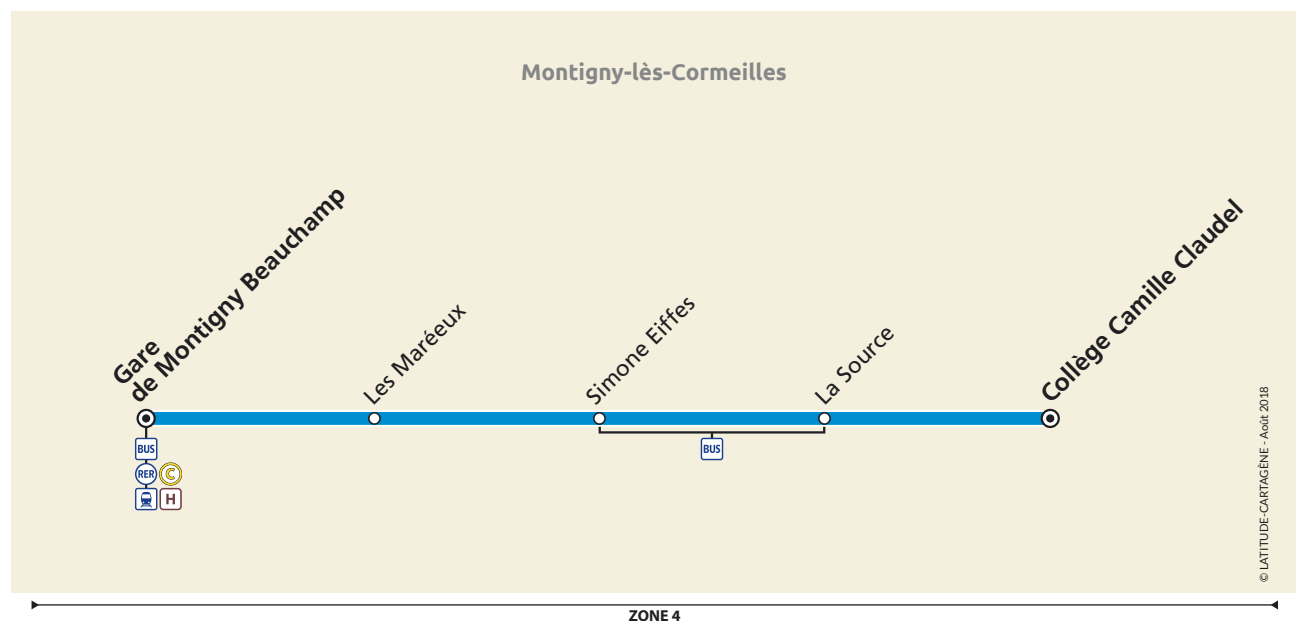

Bus 30-33

Horaires valables toute l'année

MONTIGNY-LÈS-CORMEILLES

→ Montigny-lès-Cormeilles

ℹ Réédition septembre 2018

Informations pratiques & points de vente

Contact

01 30 40 56 56
www.cars-lacroix.fr
Cars Lacroix
 53/55 Chaussée
 Jules César
 95250 BEAUCHAMP
 membre de l'association Optile

Points de vente

La liste des dépositaires est disponible sur le site www.cars-lacroix.fr

Les horaires ne sont donnés qu'à titre indicatif en raison des difficultés de circulation.

Les arrêts étant facultatifs, faire signe au conducteur pour obtenir l'arrêt du véhicule.

Création: Île de France Mobilités - Exécution: graphibus.fr - 181730 - 07/2018

Bus 30-33 MONTIGNY-LÈS-CORMEILLES COLLÈGE CAMILLE CLAUDEL ↔ MONTIGNY-LÈS-CORMEILLES

Bus 30-33 MONTIGNY-LÈS-CORMEILLES COLLÈGE C. CLAUDEL ↔ MONTIGNY-LÈS-CORMEILLES