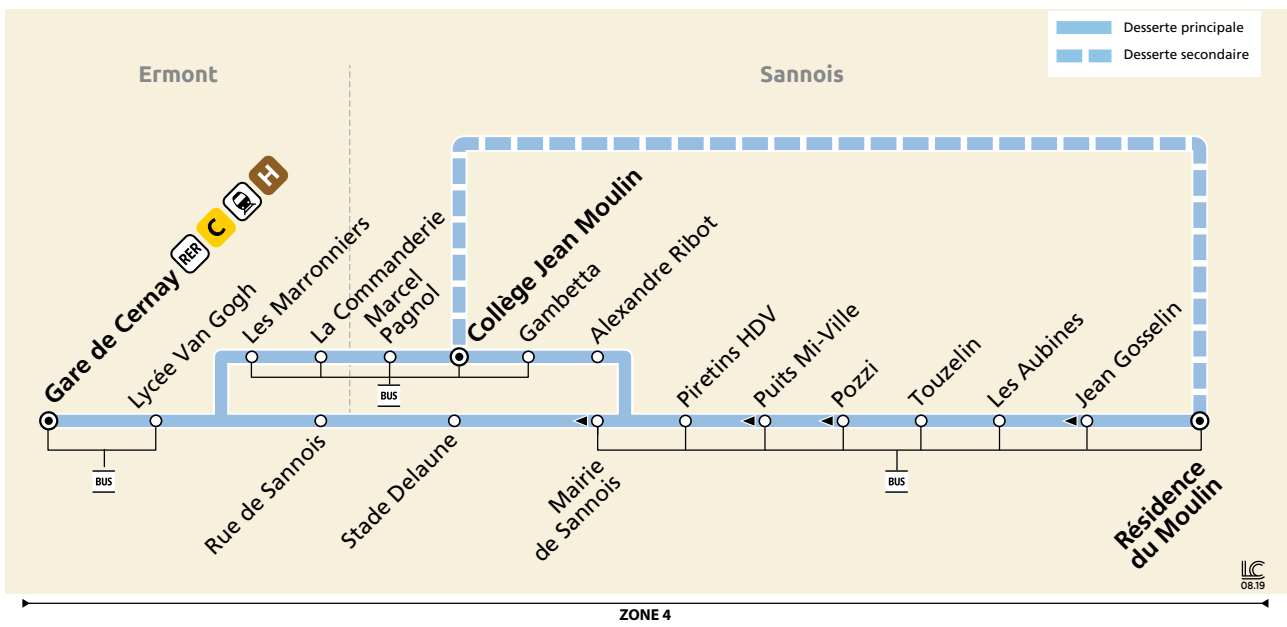

Points de vente

La liste des dépositaires est disponible sur le site www.cars-lacroix.fr
Les horaires ne sont donnés qu'à titre indicatif en raison des difficultés de circulation.
Les arrêts étant facultatifs, faire signe au conducteur pour obtenir l'arrêt du véhicule.