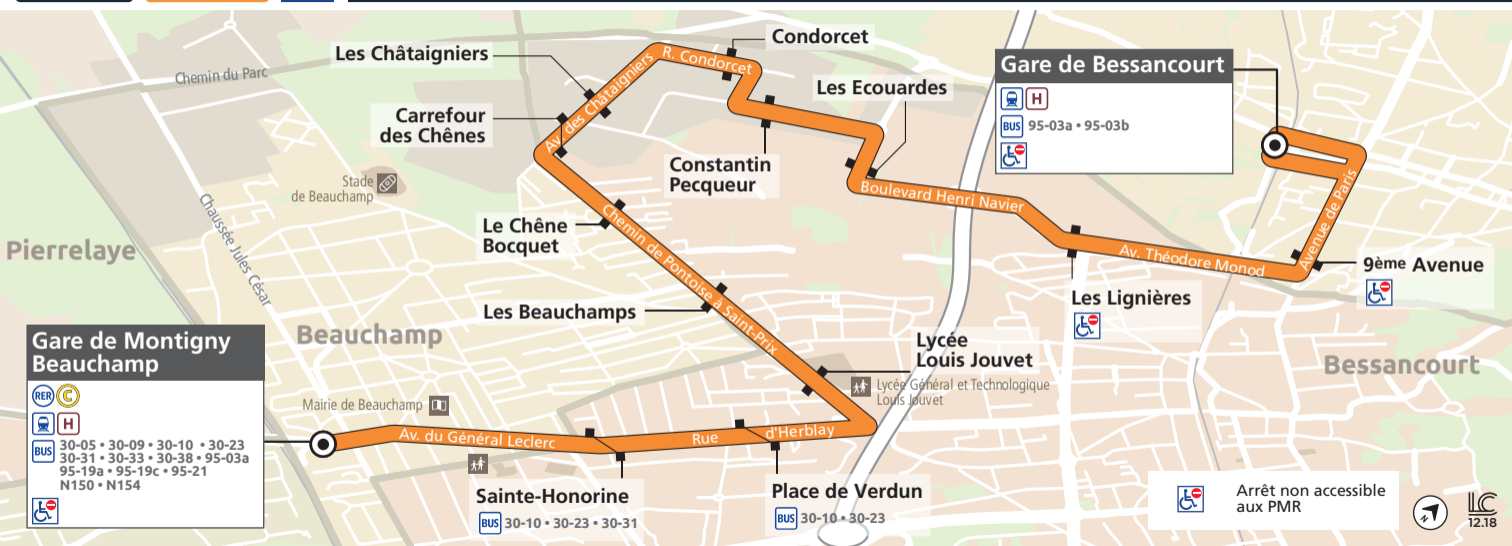

Bus

30-18

GARE DE MONTIGNY BEAUCHAMP

GARE DE BESSANCOURT

ZONE 4

ZONE 4

ZONE 5

ZONE 5