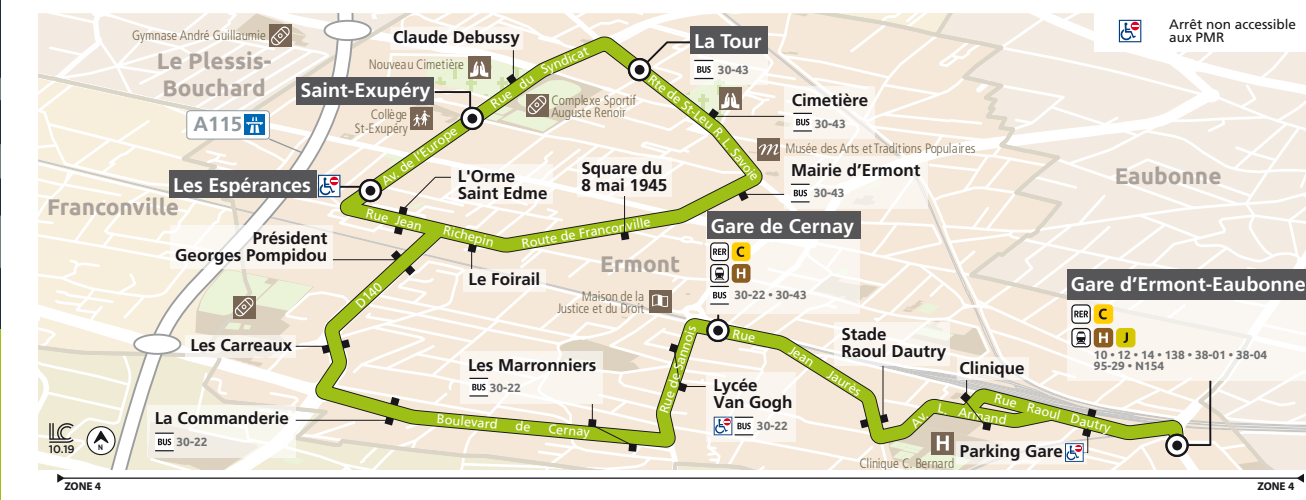

Rédition novembre 2019

**ERMONT**  
**CIRCUIT URBAIN**

Horaires valables toute l'année sauf août

Le samedi

ERMONT	Gare d'Ermont/Eaubonne	06:50	07:05	07:25	07:40	08:00	08:15	08:30	08:45	09:05	09:20	10:15	10:30	10:55	11:15	11:35	12:00	12:20	12:40	13:10	13:45	14:05	14:30	14:50	15:10	15:30	15:55	16:15	17:05	17:25	17:35	17:55	18:05	18:25	18:40	19:00	19:15	19:35	19:45
	Parking Gare	06:52	07:07	07:27	07:42	08:02	08:17	08:32	08:47	09:07	09:22	10:17	10:32	10:57	11:17	11:37	12:02	12:22	12:42	13:12	13:47	14:07	14:32	14:52	15:12	15:32	15:57	16:17	17:07	17:27	17:37	17:57	18:07	18:27	18:42	19:02	19:17	19:37	19:47
	Clinique	06:53	07:08	07:28	07:43	08:03	08:18	08:33	08:48	09:08	09:23	10:18	10:33	10:58	11:18	11:38	12:03	12:23	12:43	13:13	13:48	14:08	14:33	14:53	15:13	15:33	15:58	16:18	17:08	17:28	17:38	17:58	18:08	18:28	18:43	19:03	19:18	19:38	19:48
	Stade Raoul Dautry	06:54	07:09	07:29	07:44	08:04	08:19	08:34	08:49	09:09	09:24	10:19	10:34	10:59	11:19	11:39	12:04	12:24	12:44	13:14	13:49	14:09	14:34	14:54	15:14	15:34	15:59	16:19	17:09	17:29	17:39	17:59	18:09	18:29	18:44	19:04	19:19	19:39	19:49
	Gare de Cernay	06:55	07:10	07:30	07:45	08:05	08:20	08:35	08:50	09:10	09:25	10:20	10:35	11:00	11:20	11:40	12:05	12:25	12:45	13:15	13:50	14:10	14:35	14:55	15:15	15:35	16:00	16:20	17:10	17:30	17:40	18:00	18:10	18:30	18:45	19:05	19:20	19:40	19:50
	Lycée Van Gogh	06:57	07:12	07:32	07:47	08:07	08:22	08:37	08:52	09:12	09:27	10:22	10:37	11:02	11:22	11:42	12:07	12:27	12:47	13:17	13:52	14:12	14:37	14:57	15:17	15:37	16:02	16:22	17:12	17:32	17:42	18:02	18:12	18:32	18:47	19:07	19:22	19:42	19:52
	Les Marronniers	06:58	07:13	07:33	07:48	08:08	08:23	08:38	08:53	09:13	09:28	10:23	10:38	11:03	11:23	11:43	12:08	12:28	12:48	13:18	13:53	14:13	14:38	14:58	15:18	15:38	16:03	16:23	17:13	17:33	17:43	18:03	18:13	18:33	18:48	19:08	19:23	19:43	19:53
	La Commanderie	06:59	07:14	07:34	07:49	08:09	08:24	08:39	08:54	09:14	09:29	10:24	10:39	11:04	11:24	11:44	12:09	12:29	12:49	13:19	13:54	14:14	14:39	14:59	15:19	15:39	16:04	16:24	17:14	17:34	17:44	18:04	18:14	18:34	18:49	19:09	19:24	19:44	19:54
	Les Carreaux	07:00	07:15	07:35	07:50	08:10	08:25	08:40	08:55	09:15	09:30	10:25	10:40	11:05	11:25	11:45	12:10	12:30	12:50	13:20	13:55	14:15	14:40	15:00	15:20	15:40	16:05	16:25	17:15	17:35	17:45	18:05	18:15	18:35	18:50	19:10	19:25	19:45	19:55
	Président Georges Pompidou	07:02	07:17	07:37	07:52	08:12	08:27	08:42	08:57	09:17	09:32	10:27	10:42	11:07	11:27	11:47	12:12	12:32	12:52	13:22	13:57	14:17	14:42	15:02	15:22	15:42	16:07	16:27	17:17	17:37	17:47	18:07	18:17	18:37	18:52	19:12	19:27	19:47	19:57
	L'Orme Saint Edme	07:03	07:18	07:38	07:53	08:13	08:28	08:43	08:58	-	-	-	-	-	-	-	-	-	-	-	-	-	-	-	-	-	-	-	17:18	17:38	17:48	18:08	18:18	18:38	18:53	19:13	19:28	19:48	19:58
	Les Espérances	07:05	07:20	07:40	07:55	08:15	08:30	08:45	09:00	-	-	-	-	-	-	-	-	-	-	-	-	-	-	-	-	-	-	-	17:20	17:40	17:50	18:10	18:20	18:40	18:55	19:15	19:30	19:50	20:00
	Le Foirail	-	-	-	-	-	-	-	-	09:18	09:33	10:28	10:43	11:08	11:28	11:48	12:13	12:33	12:53	13:23	13:58	14:18	14:43	15:03	15:23	15:43	16:08	16:28	-	-	-	-	-	-	-	-	-	-	-
	Square du 8 mai 1945	-	-	-	-	-	-	-	-	09:19	09:34	10:29	10:44	11:09	11:29	11:49	12:14	12:34	12:54	13:24	13:59	14:19	14:44	15:04	15:24	15:44	16:09	16:29	-	-	-	-	-	-	-	-	-	-	-
	Mairie d'Ermont	-	-	-	-	-	-	-	-	09:20	09:35	10:30	10:45	11:10	11:30	11:50	12:15	12:35	12:55	13:25	14:00	14:20	14:45	15:05	15:25	15:45	16:10	16:30	-	-	-	-	-	-	-	-	-	-	-
	Cimetière	-	-	-	-	-	-	-	-	09:22	09:37	10:32	10:47	11:12	11:32	11:52	12:17	12:37	12:57	13:27	14:02	14:22	14:47	15:07	15:27	15:47	16:12	16:32	-	-	-	-	-	-	-	-	-	-	-
	La Tour	-	-	-	-	-	-	-	-	09:25	09:40	10:35	10:50	11:15	11:35	11:55	12:20	12:40	13:00	13:30	14:05	14:25	14:50	15:10	15:30	15:50	16:15	16:35	-	-	-	-	-	-	-	-	-	-	-