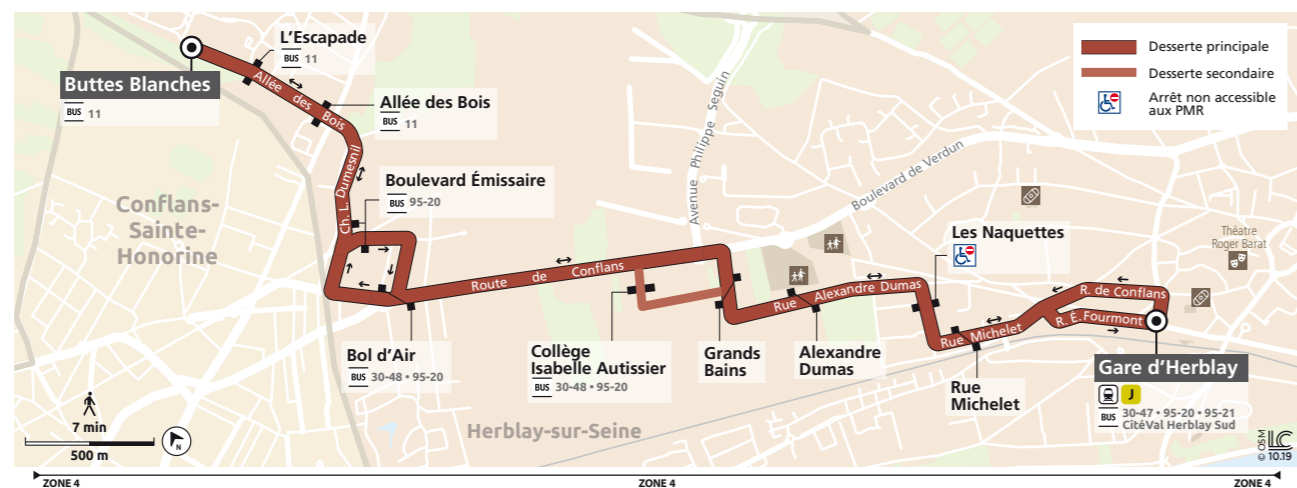

Réédition novembre 2019
Herblay-sur-Seine
HERBLAY-SUR-SEINE
CIRCUIT URBAIN
Horaires valables toute l'année sauf août

Informations pratiques & points de vente

Contact

01 30 40 56 56
www.cars-lacroix.fr
Cars Lacroix
53/55 Chaussée Jules César
95250 BEAUCHAMP
membre de l'association Optile

Points de vente

La liste des dépositaires est disponible sur le site www.cars-lacroix.fr
Les horaires ne sont donnés qu'à titre indicatif en raison des difficultés de circulation.
Les arrêts étant facultatifs, faire signe au conducteur pour obtenir l'arrêt du véhicule.

BUS 30-07 HERBLAY -SUR-SEINE ↔ HERBLAY-SUR-SEINE

BUS 30-07 HERBLAY -SUR-SEINE ↔ HERBLAY-SUR-SEINE

Le samedi

HERBLAY-SUR-SEINE	Buttes Blanches	06:35	07:15	07:55	08:35	09:15	09:55	10:35	10:55	11:15	11:35	11:55	12:15	12:35	12:55	13:15	13:35	13:55	14:15	14:35	14:55	15:15	15:35	15:55	16:15	16:35	17:35	18:15	18:55	19:35	20:15	20:55
	L'Escapade	06:36	07:16	07:56	08:36	09:16	09:56	10:36	10:56	11:16	11:36	11:56	12:16	12:36	12:56	13:16	13:36	13:56	14:16	14:36	14:56	15:16	15:36	15:56	16:16	16:36	17:36	18:16	18:56	19:36	20:16	20:56
	Allée des bois	06:37	07:17	07:57	08:37	09:17	09:57	10:37	10:57	11:17	11:37	11:57	12:17	12:37	12:57	13:17	13:37	13:57	14:17	14:37	14:57	15:17	15:37	15:57	16:17	16:37	17:37	18:17	18:57	19:37	20:17	20:57
	Boulevard Emissaire	06:39	07:19	07:59	08:39	09:19	09:59	10:39	10:59	11:19	11:39	11:59	12:19	12:39	12:59	13:19	13:39	13:59	14:19	14:39	14:59	15:19	15:39	15:59	16:19	16:39	17:39	18:19	18:59	19:39	20:19	20:59
	Bol d'Air	06:41	07:21	08:01	08:41	09:21	10:01	10:41	11:01	11:21	11:41	12:01	12:21	12:41	13:01	13:21	13:41	14:01	14:21	14:41	15:01	15:21	15:41	16:01	16:21	16:41	17:41	18:21	19:01	19:41	20:21	21:01
	Grands Bains	06:44	07:24	08:04	08:44	09:24	10:04	10:44	11:04	11:24	11:44	12:04	12:24	12:44	13:04	13:24	13:44	14:04	14:24	14:44	15:04	15:24	15:44	16:04	16:24	16:44	17:44	18:24	19:04	19:44	20:24	21:04
	Alexandre Dumas	06:46	07:26	08:06	08:46	09:26	10:06	10:46	11:06	11:26	11:46	12:06	12:26	12:46	13:06	13:26	13:46	14:06	14:26	14:46	15:06	15:26	15:46	16:06	16:26	16:46	17:46	18:26	19:06	19:46	20:26	21:06
	Les Naquettes	06:47	07:27	08:07	08:47	09:27	10:07	10:47	11:07	11:27	11:47	12:07	12:27	12:47	13:07	13:27	13:47	14:07	14:27	14:47	15:07	15:27	15:47	16:07	16:27	16:47	17:47	18:27	19:07	19:47	20:27	21:07
	Rue Michelet	06:49	07:29	08:09	08:49	09:29	10:09	10:49	11:09	11:29	11:49	12:09	12:29	12:49	13:09	13:29	13:49	14:09	14:29	14:49	15:09	15:29	15:49	16:09	16:29	16:49	17:49	18:29	19:09	19:49	20:29	21:09
	Gare	06:50	07:30	08:10	08:50	09:30	10:10	10:50	11:10	11:30	11:50	12:10	12:30	12:50	13:10	13:30	13:50	14:10	14:30	14:50	15:10	15:30	15:50	16:10	16:30	16:50	17:50	18:30	19:10	19:50	20:30	21:10

Le samedi