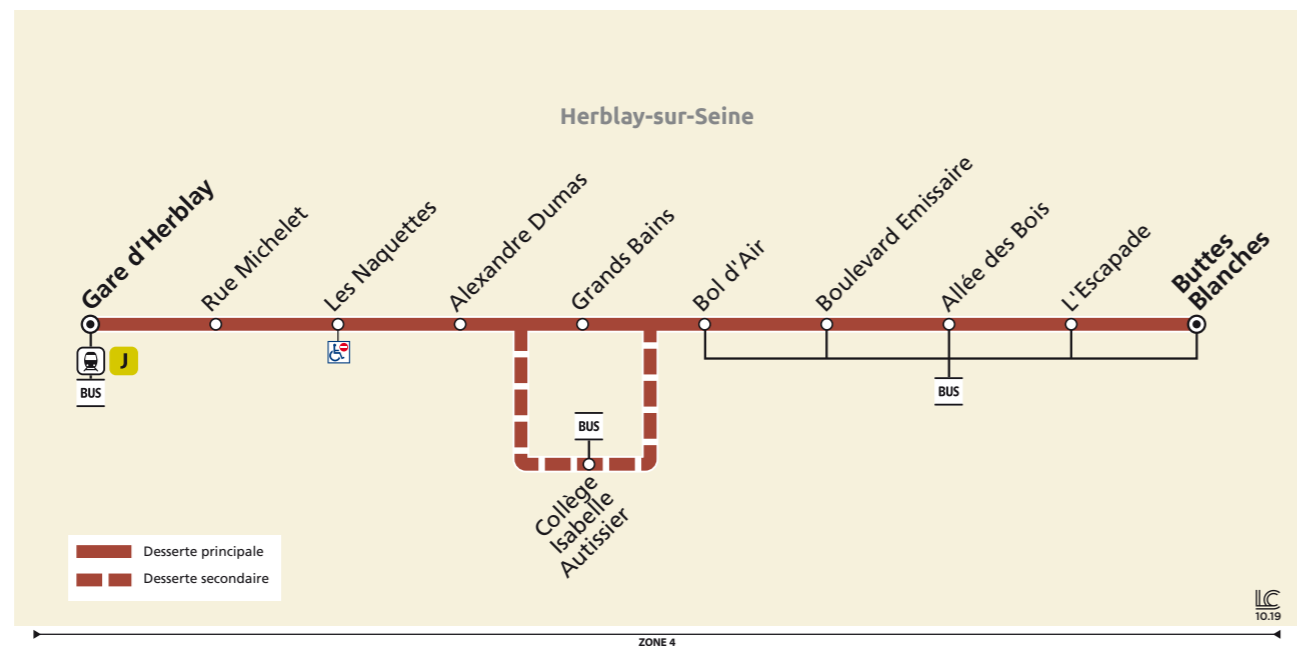

Réédition novembre 2019
Herblay-sur-Seine
HERBLAY-SUR-SEINE
CIRCUIT URBAIN
Horaires valables toute l'année sauf août

Informations pratiques & points de vente

Contact

01 30 40 56 56
www.cars-lacroix.fr
Cars Lacroix
53/55 Chaussée Jules César
95250 BEAUCHAMP
membre de l'association Optile

Points de vente

La liste des dépositaires est disponible sur le site www.cars-lacroix.fr
Les horaires ne sont donnés qu'à titre indicatif en raison des difficultés de circulation.
Les arrêts étant facultatifs, faire signe au conducteur pour obtenir l'arrêt du véhicule.

BUS 30-07 HERBLAY -SUR-SEINE ↔ HERBLAY-SUR-SEINE

BUS 30-07 HERBLAY -SUR-SEINE ↔ HERBLAY-SUR-SEINE

Le samedi

HERBLAY-SUR-SEINE	Buttes Blanches	06:35	07:15	07:55	08:35	09:15	09:55	10:35	10:55	11:15	11:35	11:55	12:15	12:35	12:55	13:15	13:35	13:55	14:15	14:35	14:55	15:15	15:35	15:55	16:15	16:35	17:35	18:15	18:55	19:35	20:15	20:55
	L'Escapade	06:36	07:16	07:56	08:36	09:16	09:56	10:36	10:56	11:16	11:36	11:56	12:16	12:36	12:56	13:16	13:36	13:56	14:16	14:36	14:56	15:16	15:36	15:56	16:16	16:36	17:36	18:16	18:56	19:36	20:16	20:56
	Allée des bois	06:37	07:17	07:57	08:37	09:17	09:57	10:37	10:57	11:17	11:37	11:57	12:17	12:37	12:57	13:17	13:37	13:57	14:17	14:37	14:57	15:17	15:37	15:57	16:17	16:37	17:37	18:17	18:57	19:37	20:17	20:57
	Boulevard Emissaire	06:39	07:19	07:59	08:39	09:19	09:59	10:39	10:59	11:19	11:39	11:59	12:19	12:39	12:59	13:19	13:39	13:59	14:19	14:39	14:59	15:19	15:39	15:59	16:19	16:39	17:39	18:19	18:59	19:39	20:19	20:59
	Bol d'Air	06:41	07:21	08:01	08:41	09:21	10:01	10:41	11:01	11:21	11:41	12:01	12:21	12:41	13:01	13:21	13:41	14:01	14:21	14:41	15:01	15:21	15:41	16:01	16:21	16:41	17:41	18:21	19:01	19:41	20:21	21:01
	Grands Bains	06:44	07:24	08:04	08:44	09:24	10:04	10:44	11:04	11:24	11:44	12:04	12:24	12:44	13:04	13:24	13:44	14:04	14:24	14:44	15:04	15:24	15:44	16:04	16:24	16:44	17:44	18:24	19:04	19:44	20:24	21:04
	Alexandre Dumas	06:46	07:26	08:06	08:46	09:26	10:06	10:46	11:06	11:26	11:46	12:06	12:26	12:46	13:06	13:26	13:46	14:06	14:26	14:46	15:06	15:26	15:46	16:06	16:26	16:46	17:46	18:26	19:06	19:46	20:26	21:06
	Les Naquettes	06:47	07:27	08:07	08:47	09:27	10:07	10:47	11:07	11:27	11:47	12:07	12:27	12:47	13:07	13:27	13:47	14:07	14:27	14:47	15:07	15:27	15:47	16:07	16:27	16:47	17:47	18:27	19:07	19:47	20:27	21:07
	Rue Michelet	06:49	07:29	08:09	08:49	09:29	10:09	10:49	11:09	11:29	11:49	12:09	12:29	12:49	13:09	13:29	13:49	14:09	14:29	14:49	15:09	15:29	15:49	16:09	16:29	16:49	17:49	18:29	19:09	19:49	20:29	21:09
	Gare	06:50	07:30	08:10	08:50	09:30	10:10	10:50	11:10	11:30	11:50	12:10	12:30	12:50	13:10	13:30	13:50	14:10	14:30	14:50	15:10	15:30	15:50	16:10	16:30	16:50	17:50	18:30	19:10	19:50	20:30	21:10

Le samedi