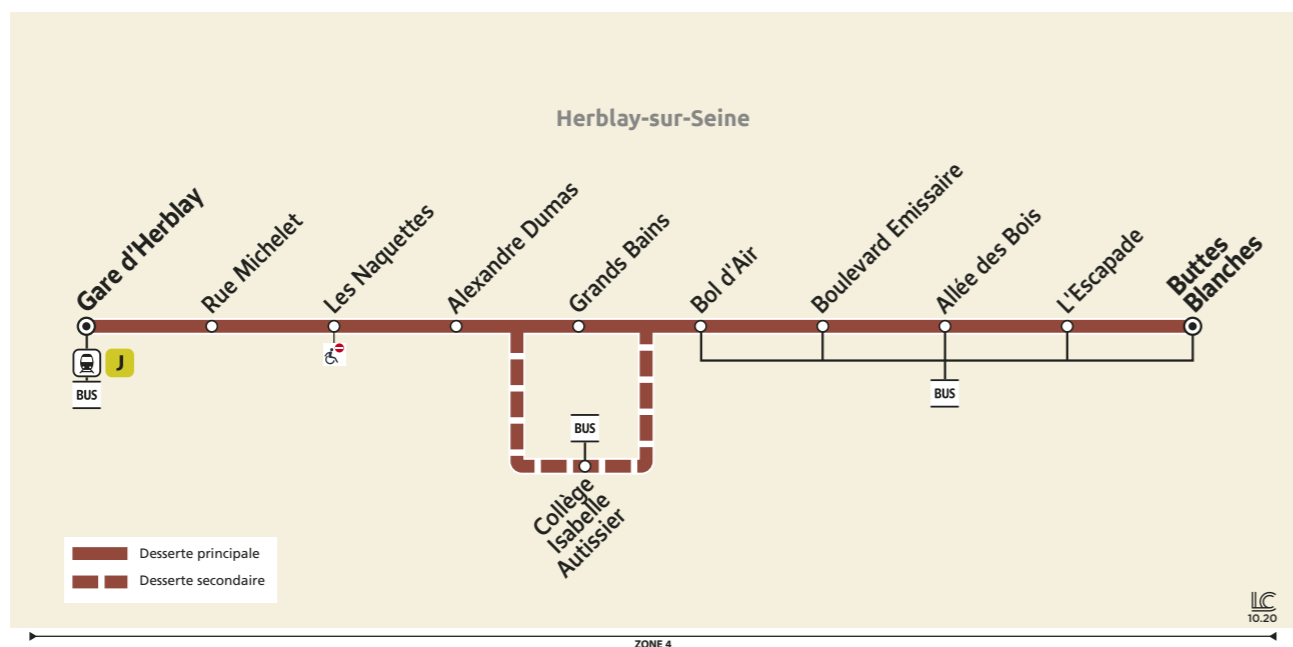

Aucun service le 1er mai

Advertisement for SMS ticketing: 1 SMS = 1 TICKET BUS. PAS DE MONNAIE? Pour acheter votre ticket par SMS* Envoyez VAL au 93100. 2€ + coût éventuel du SMS pour les abonnements mobiles ne comprenant pas les SMS illimités (prix du ticket débité sur votre facture téléphonique). Valable 1 heure sans correspondance. Service disponible avec les opérateurs Bouygues Telecom, Orange, SFR ou Free.