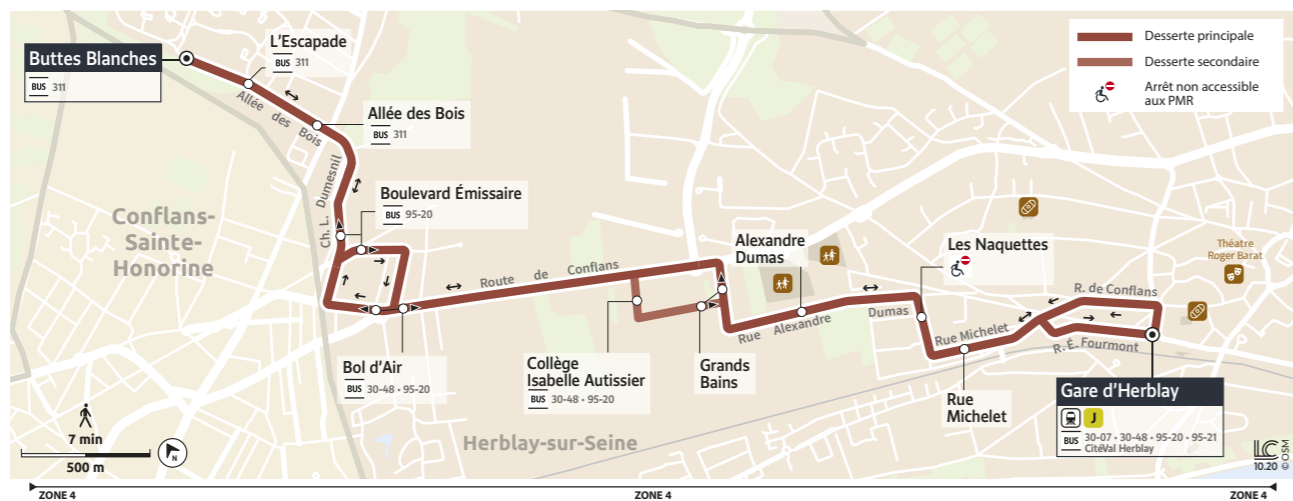

BUS 30-07

BUS 30-07 HERBLAY-SUR-SEINE ↔ HERBLAY-SUR-SEINE

BUS 30-07 HERBLAY-SUR-SEINE ↔ HERBLAY-SUR-SEINE

Horaires valables toute l'année sauf août

HERBLAY-SUR-SEINE CIRCUIT URBAIN

→ Herblay-sur-Seine

Réédition octobre 2020

Le samedi

Table with 21 columns (stops) and 11 rows (times) for Saturday service.

Le samedi

Table with 21 columns (stops) and 11 rows (times) for Saturday service.

Le dimanche et les jours fériés

Table with 21 columns (stops) and 11 rows (times) for Sunday and public holidays service.

Le dimanche et les jours fériés

Table with 21 columns (stops) and 11 rows (times) for Sunday and public holidays service.

Informations pratiques & points de vente

Contact

01 30 40 56 56
www.cars-lacroix.fr
Cars Lacroix
53/55 Chaussée
Jules César
95250 BEAUCHAMP
membre de l'association Optile

Points de vente

La liste des dépositaires est disponible sur le site www.cars-lacroix.fr

Les horaires ne sont donnés qu'à titre indicatif en raison des difficultés de circulation.

Les arrêts étant facultatifs, faire signe au conducteur pour obtenir l'arrêt du véhicule.