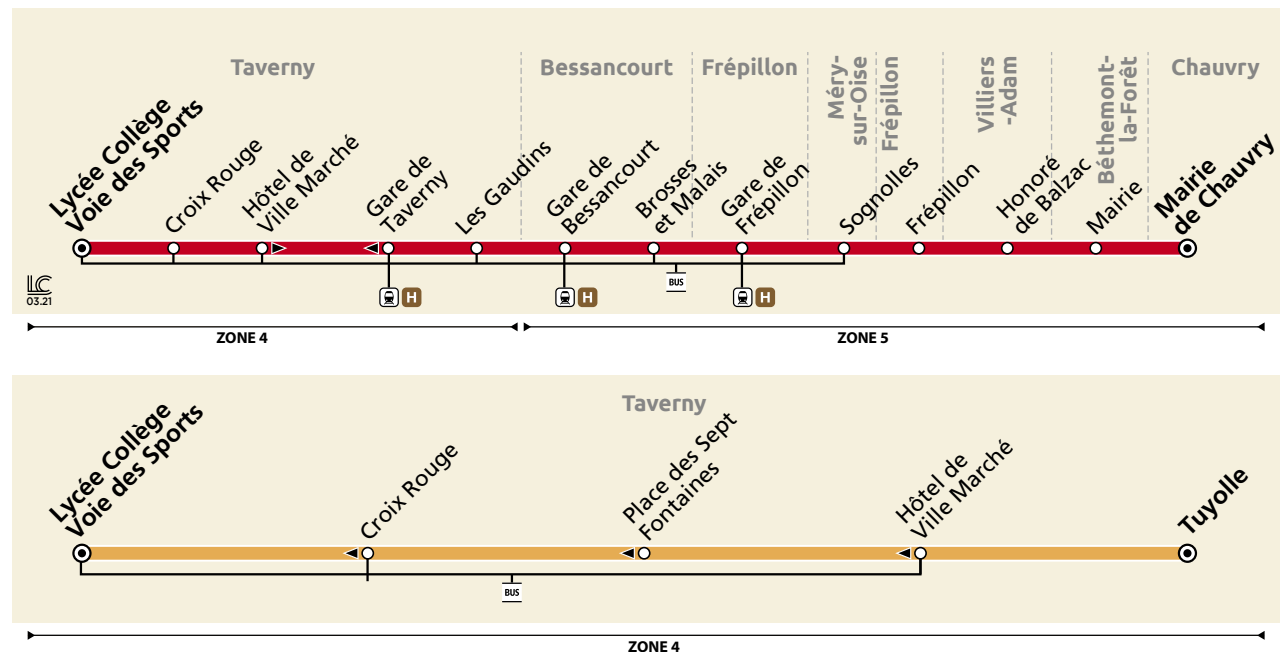

Points de vente

La liste des dépositaires est disponible sur le site www.cars-lacroix.fr

Les horaires ne sont donnés qu'à titre indicatif en raison des difficultés de circulation.

Les arrêts étant facultatifs, faire signe au conducteur pour obtenir l'arrêt du véhicule.