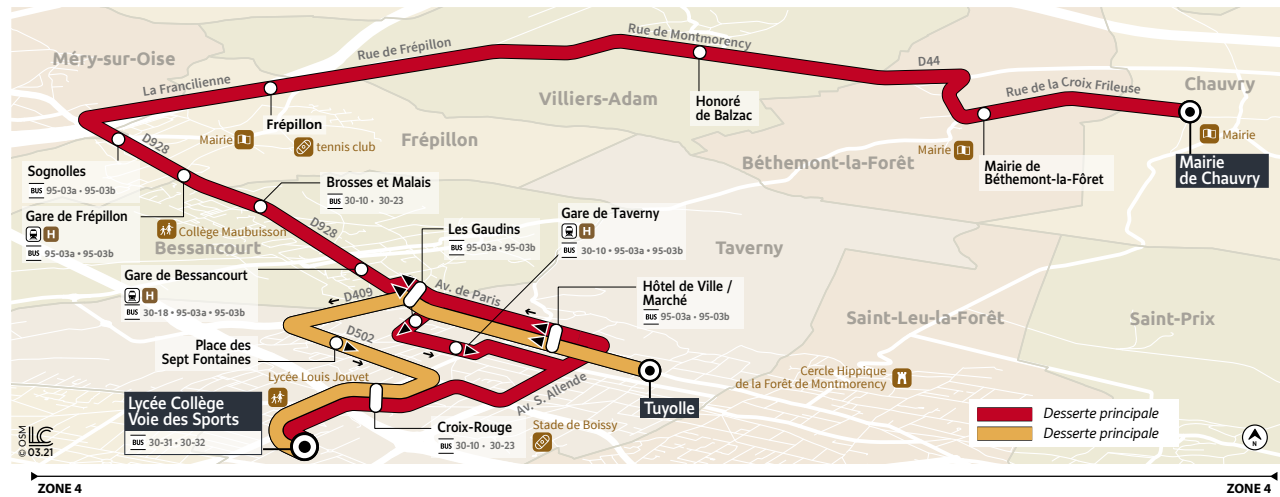

BUS 30-04 30-04

Horaires valables toute l'année

CHAUVRY
↔
TAVERNY

- Chauvry
- Béthemont-la-Forêt
- Villiers-Adam
- Frépillon
- Bessancourt
- Taverny

Nouveaux horaires à compter du 29 mars 2021

BUS 30-04 30-04 **TAVERNY LYCÉE COLLÈGE VOIE DES SPORTS ↔ CHAUVRY**