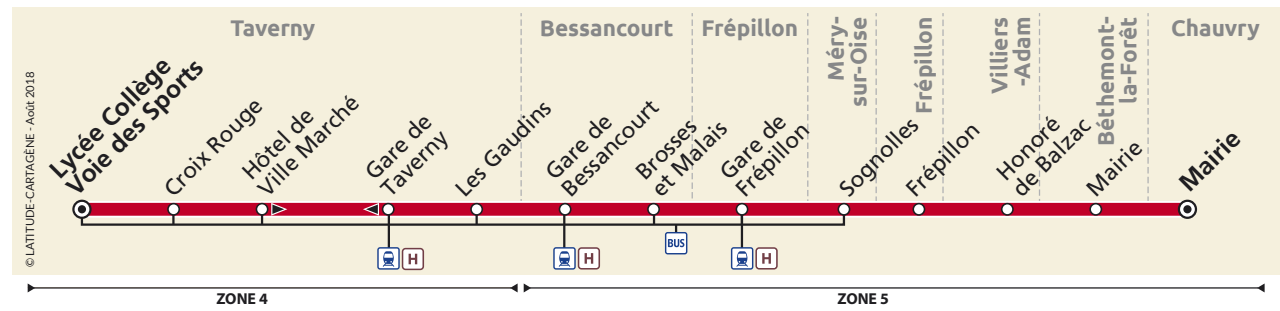

Bus 30-04

Horaires valables toute l'année

CHAUVRY ↔ TAVERNY

- Chauvry
- Béthemont-la-Forêt
- Villiers-Adam
- Frépillon
- Bessancourt
- Taverny

i Nouveaux horaires à compter du 18 mars 2019

LACROIX

Valparisis

île de France mobilités

Informations pratiques & points de vente

Contact

01 30 40 56 56
www.cars-lacroix.fr
Cars Lacroix
53/55 Chaussée
Jules César
95250 BEAUCHAMP
membre de l'association Optile

Points de vente

Création: Île de France Mobilités - Exécution: graphibus.fr - 19/09/2019

Bus 30-04 30-04 TAVERNY LYCÉE COLLÈGE VOIE DES SPORTS ↔ CHAUVRY / TAVERNY

Bus 30-04 TAVERNY LYCÉE COLLÈGE VOIE DES SPORTS ↔ CHAUVRY

Bus 30-04 TAVERNY LYCÉE COLLÈGE VOIE DES SPORTS ↔ TAVERNY

Forfaits & tickets à valider à chaque voyage

navigo un service
île de France mobilités

Les forfaits Navigo

Pour tous
Navigo annuel
Navigo mois
Navigo semaine