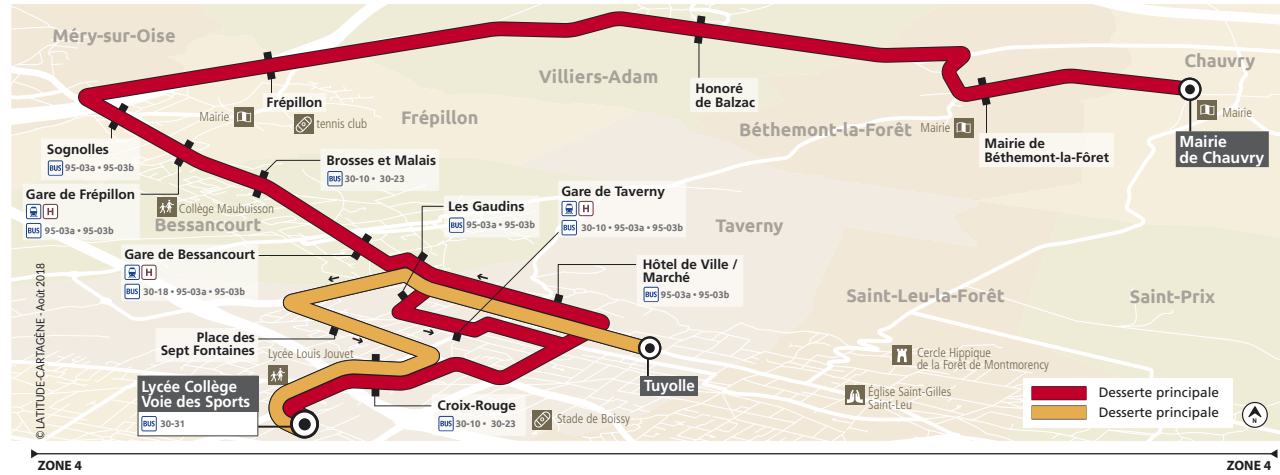

Bus 30-04

Horaires valables toute l'année

CHAUVRY ↔ TAVERNY

- Chauvry
- Béthemont-la-Forêt
- Villiers-Adam
- Frépillon
- Bessancourt
- Taverny

i Nouveaux horaires à compter du 18 mars 2019

LACROIX

Valparisis

île de France mobilités

Informations pratiques & points de vente

Contact

01 30 40 56 56
www.cars-lacroix.fr
Cars Lacroix
53/55 Chaussée
Jules César
95250 BEAUCHAMP
membre de l'association Optile

Points de vente

Création: Île de France Mobilités - Exécution: graphibus.fr - 19/09/2019

Bus 30-04 30-04 TAVERNY LYCÉE COLLÈGE VOIE DES SPORTS ↔ CHAUVRY / TAVERNY

Bus 30-04 TAVERNY LYCÉE COLLÈGE VOIE DES SPORTS ↔ CHAUVRY