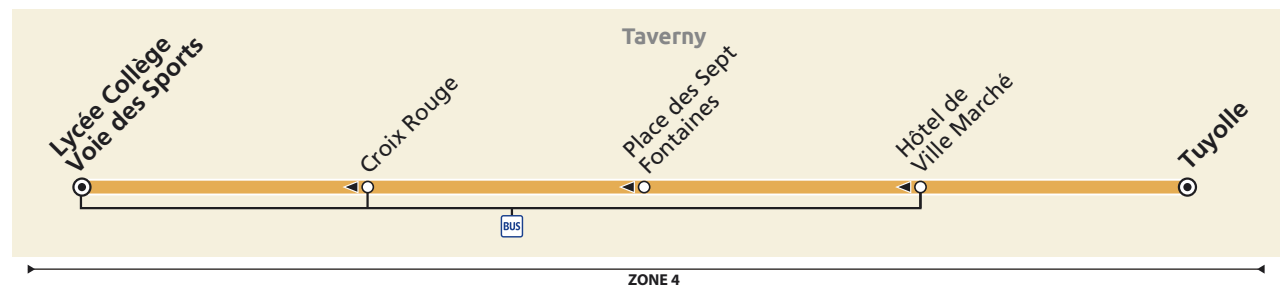

Création: Île de France Mobilités - Exécution: graphibus.fr - 19/09/2019

Bus 30-04 30-04 TAVERNY LYCÉE COLLÈGE VOIE DES SPORTS ↔ CHAUVRY / TAVERNY

Bus 30-04 TAVERNY LYCÉE COLLÈGE VOIE DES SPORTS ↔ CHAUVRY

Bus 30-04 TAVERNY LYCÉE COLLÈGE VOIE DES SPORTS ↔ TAVERNY

Forfaits & tickets à valider à chaque voyage

navigo un service
île de France mobilités

Les forfaits Navigo

Pour tous
Navigo annuel
Navigo mois
Navigo semaine