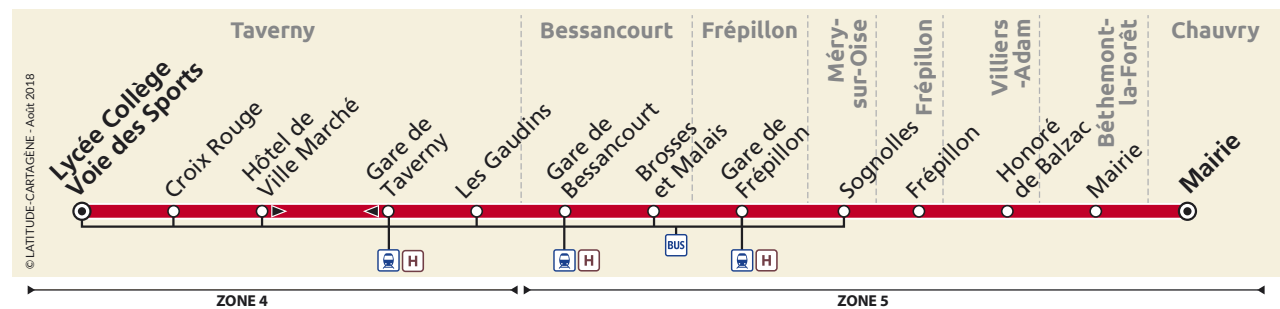

Bus 30-04

Horaires valables toute l'année

CHAUVRY ↔ TAVERNY

- Chauvry
- Béthemont-la-Forêt
- Villiers-Adam
- Frépillon
- Bessancourt
- Taverny

 Réédition septembre 2018

Bus 30-04 30-04 TAVERNY LYCÉE COLLÈGE VOIE DES SPORTS ↔ CHAUVRY / TAVERNY

ZONE 4

ZONE 4

Informations pratiques & points de vente

Contact

01 30 40 56 56
www.cars-lacroix.fr
Cars Lacroix
53/55 Chaussée
Jules César
95250 BEAUCHAMP
membre de l'association Optile

Points de vente

La liste des dépositaires est disponible sur le site www.cars-lacroix.fr

Les horaires ne sont donnés qu'à titre indicatif en raison des difficultés de circulation.

Les arrêts étant facultatifs, faire signe au conducteur pour obtenir l'arrêt du véhicule.

Bus 30-04 TAVERNY LYCÉE COLLÈGE VOIE DES SPORTS ↔ CHAUVRY

Bus 30-04 TAVERNY LYCÉE COLLÈGE VOIE DES SPORTS ↔ TAVERNY

Création: Île de France Mobilités - Exécution: graphibus.fr - 181730 - 07/2018

Forfaits & tickets à valider à chaque voyage

Les forfaits Navigo

- Pour tous**
- Navigo annuel
 - Navigo mois
 - Navigo semaine
- Jeunes**
- Imagine R Étudiant
 - Imagine R Scolaire
 - Gratuité Jeunes en insertion
- Tarifs réduits et gratuité**
- Navigo gratuité
 - Navigo Solidarité mois
 - Navigo Solidarité semaine
 - Améthyste