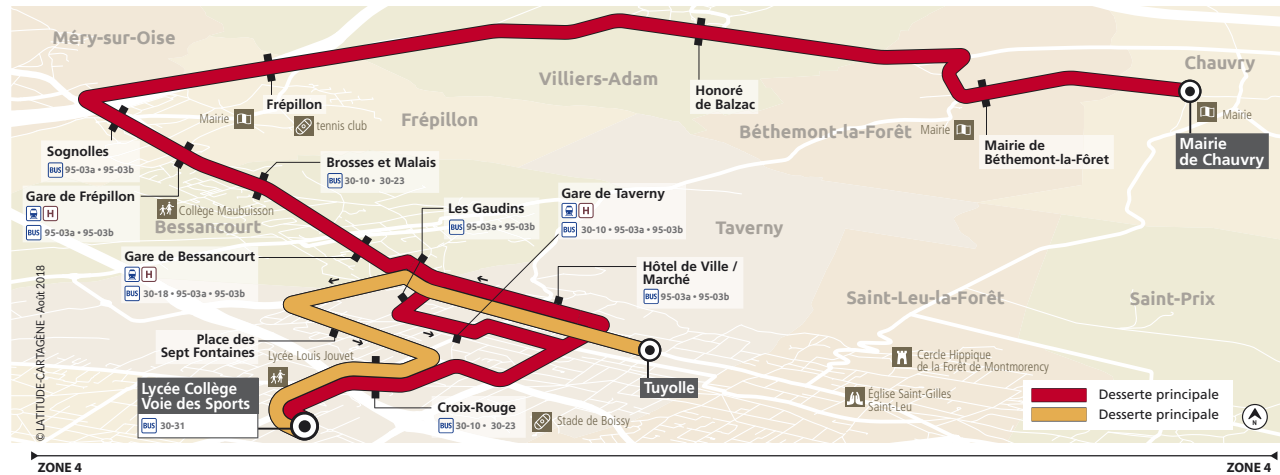

Bus 30-04

Horaires valables toute l'année

CHAUVRY ↔ TAVERNY

- Chauvry
- Béthemont-la-Forêt
- Villiers-Adam
- Frépillon
- Bessancourt
- Taverny

 Réédition septembre 2018

Bus 30-04 30-04 TAVERNY LYCÉE COLLÈGE VOIE DES SPORTS ↔ CHAUVRY / TAVERNY

ZONE 4

ZONE 4

Informations pratiques & points de vente

Contact

01 30 40 56 56
www.cars-lacroix.fr
Cars Lacroix
53/55 Chaussée
Jules César
95250 BEAUCHAMP
membre de l'association Optile

Points de vente

La liste des dépositaires est disponible sur le site www.cars-lacroix.fr

Les horaires ne sont donnés qu'à titre indicatif en raison des difficultés de circulation.

Les arrêts étant facultatifs, faire signe au conducteur pour obtenir l'arrêt du véhicule.

Bus 30-04 TAVERNY LYCÉE COLLÈGE VOIE DES SPORTS ↔ CHAUVRY