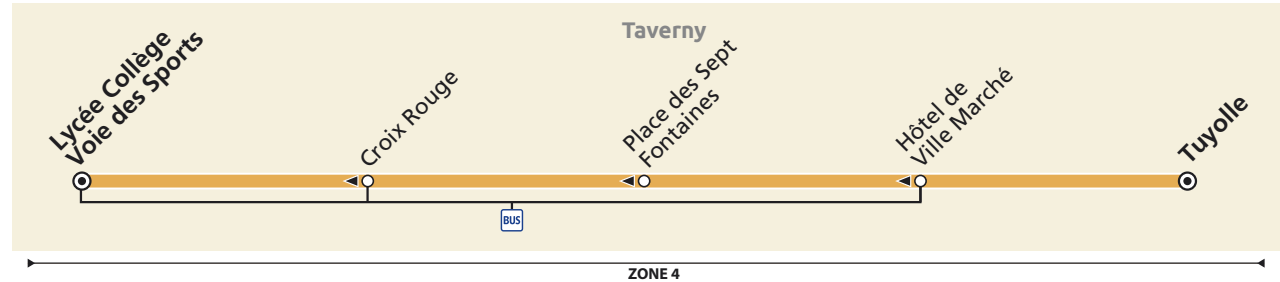

Bus 30-04

Horaires valables toute l'année

CHAUVRY ↔ TAVERNY

- Chauvry
- Béthemont-la-Forêt
- Villiers-Adam
- Frépillon
- Bessancourt
- Taverny

 Réédition septembre 2018

Bus 30-04 30-04 TAVERNY LYCÉE COLLÈGE VOIE DES SPORTS ↔ CHAUVRY / TAVERNY

ZONE 4

ZONE 4

Informations pratiques & points de vente

Contact

01 30 40 56 56
www.cars-lacroix.fr
Cars Lacroix
53/55 Chaussée
Jules César
95250 BEAUCHAMP
membre de l'association Optile

Points de vente

La liste des dépositaires est disponible sur le site www.cars-lacroix.fr

Les horaires ne sont donnés qu'à titre indicatif en raison des difficultés de circulation.

Les arrêts étant facultatifs, faire signe au conducteur pour obtenir l'arrêt du véhicule.

Bus 30-04 TAVERNY LYCÉE COLLÈGE VOIE DES SPORTS ↔ CHAUVRY

Bus 30-04 TAVERNY LYCÉE COLLÈGE VOIE DES SPORTS ↔ TAVERNY

Création: Île de France Mobilités - Exécution: graphibus.fr - 181730 - 07/2018

Forfaits & tickets à valider à chaque voyage

Les forfaits Navigo

- Pour tous**
- Navigo annuel
 - Navigo mois
 - Navigo semaine
- Jeunes**
- Imagine R Étudiant
 - Imagine R Scolaire
 - Gratuité Jeunes en insertion
- Tarifs réduits et gratuité**
- Navigo gratuité
 - Navigo Solidarité mois
 - Navigo Solidarité semaine
 - Améthyste