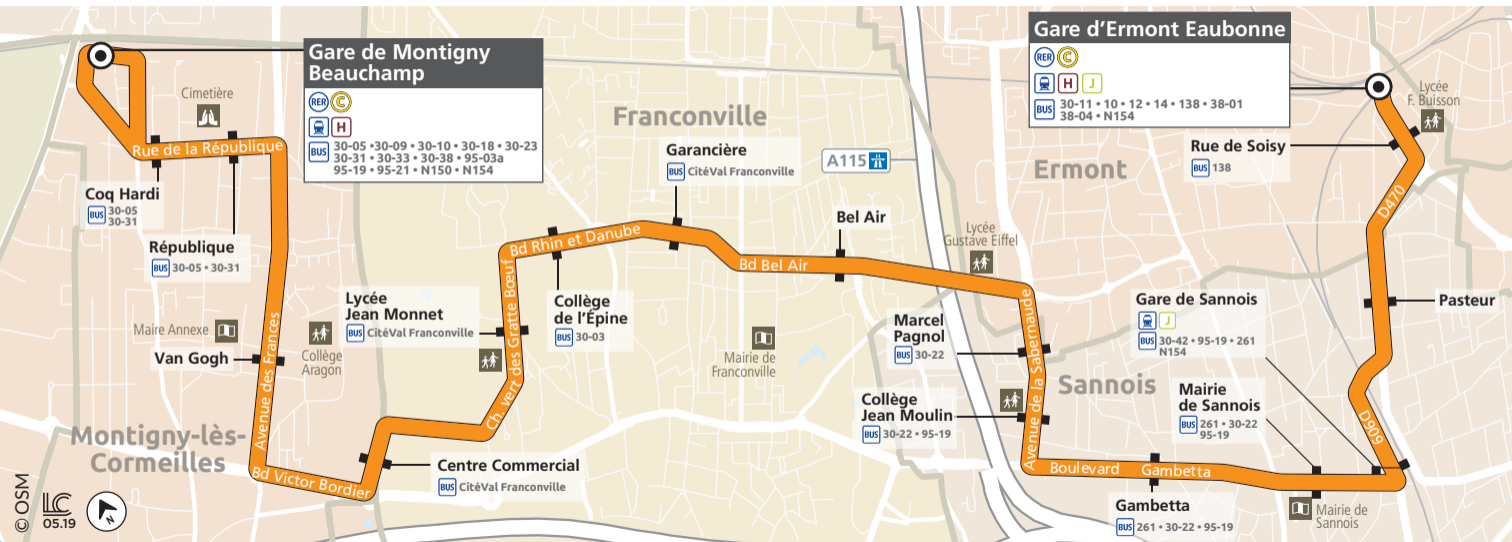

Bus**95-29****GARE D'ERMONT EAUBONNE****GARE DE MONTIGNY BEAUCHAMP**

© OSM

05.19

ZONE 4

ZONE 4