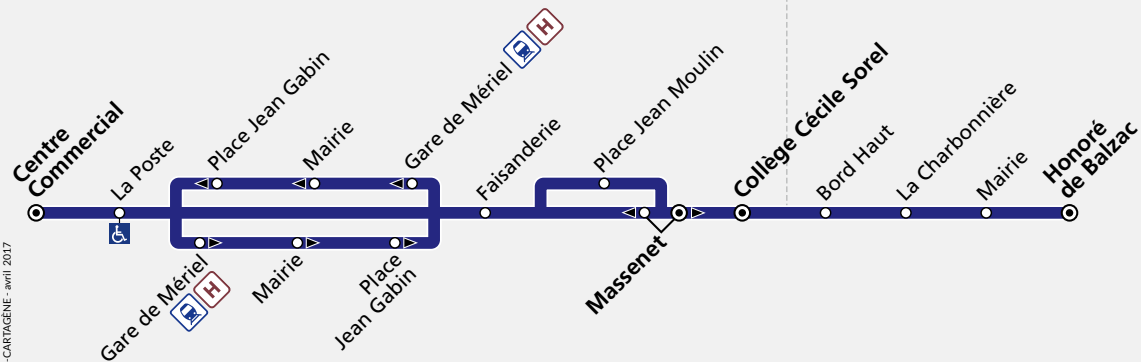

## Villiers-Adam - Mériel

30-25

Mériel Collège Cécile Sorel

Mériel

Villiers-Adam

30-25

Mériel

Villiers-Adam

ZONE 4

© LATITUDE-CARTAGÈNE - avril 2017

# LIGNE 3025

Nouveaux horaires  
à compter du 18 avril 2017

**Villiers-Adam**  
**Mériel**  
Collège Cécile Sorel

**LACROIX**  
L'innovation dans la mobilité

Mobilité urbaine

Scolaires

Voyages et tourisme

GRUPE  
**LACROIX**